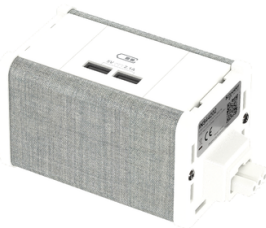

## Møbelboks USB A/A hvid-grå

INS44202

! Udgået den: 23. okt. 2024

EAN-nr: 3606489819330

! Udgået

### Egenskaber

Sortiment	"Unica"
Produktserie	"Unica System+"
Produkttype	Desk modular unit
størrelse	"M"
USB-strømforsyningstype	USB type A + A
farve	Hvid/grå

### Produktinformationer

Montering af enhed	Overflade
Antal moduler	2 moduler
Sammensætning	USB charger
udgangsspænding	5 V 2.1 A DC
Overfladebehandling	Matt
materiale	Aluminium Stof
Dybde	128 mm
Højde	64 mm
brede	64 mm