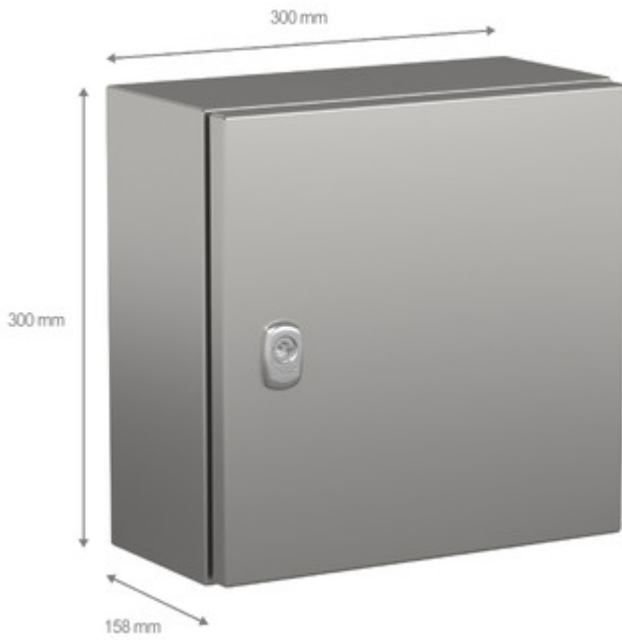

Technical Illustration

Dimensions