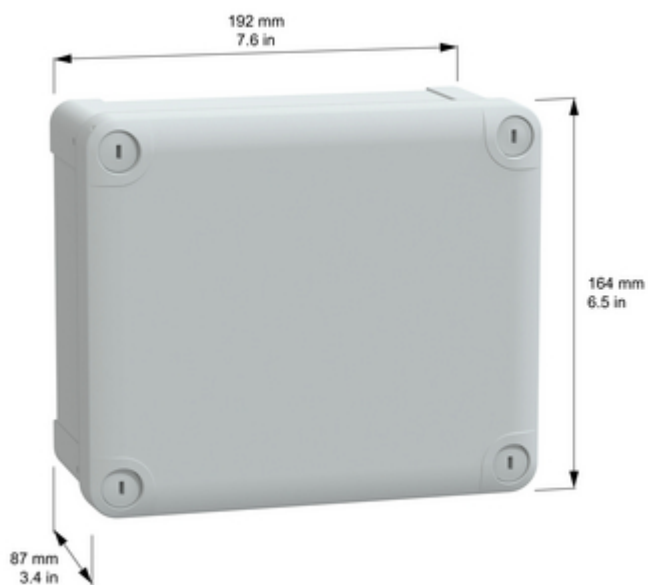

## Kasse ABS 175x150x80 gråt låg

El-nr.:

7512401048

NSYTBS19168

EAN-nr: 3606480165306

## Egenskaber

Sortiment	Thalassa
Produktnavn	Thalassa TBS
Enhedsapplikation	Flere anvendelser
Category	Industriel boks
Højde	192 mm
bredde	164 mm
Dybde	87 mm
indvendig højde	175 mm
indvendig bredde	150 mm
indvendig dybde	80 mm
kapslingsmontage	Væg monteret
Sammensætning	1 krop 1 låg 4 cover skrue
krop	One stk. moulded
fronttype	Low plain cover
dækselmontage	Plastik skruer
lås type	Captive skrue flad udenfor forseglingsområdet
removable dele	Cover ved captive skruer

#### Ompakning og genfremstilling

Cirkularitetsprofil Ikke behov for specifikke genbrugsprocesser

Returnering No

Technical Illustration

Dimensions

---

Image of product / Alternate images

Alternative