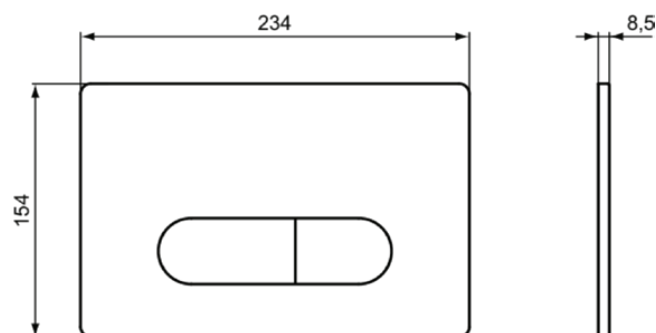

OLEAS

R0115A6

OLEAS | Mekanisk kontrolplade 234x8.5x154 mm, mekanisk i sort

Billede & tegning

General information

Produktkategori:	Skylleplader
Produkttype:	Mekanisk kontrolplade
Brand:	Ideal Standard
Serie:	OLEAS
Designer:	Studio Levien
Colour:	A6 - Sort
Overfladebehandling:	Mat
Maksimal højde (mm):	154
Maksimal bredde (mm):	234
Maksimalt fremspring (mm):	8.5
Monteringstype:	Bespændingssæt
Nettovægt (kg):	0.34
EAN-kode:	3391500580121

OLEAS

R0115A6

OLEAS | Mekanisk kontrolplade 234x8.5x154 mm, mekanisk i sort

Produkt specifikation

Med forbindelsesstænger:	Ja
Med betjeningselement og batterihus:	Nej
Med elektronisk styreenhed:	Nej
Med indbygningsboks:	Nej
Med monteringsramme:	Ja
Med pneumatiske slanger:	Nej
Med strømforsyningsenhed:	Nej
Monteringstype:	Front / top