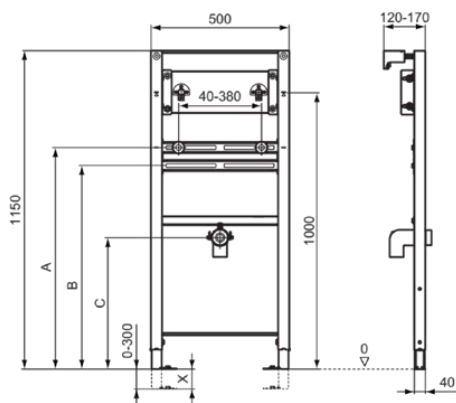

PROSYS

R016167

PROSYS | Monteringsramme til håndvask 500x120x1150 mm i neutral

Billede & tegning

General information

Produktkategori:	præ-væg installationer
Produkttype:	Monteringsramme til håndvask
Brand:	Ideal Standard
Serie:	PROSYS
Farve:	67 - Neutral
Overfladebehandling:	Mat
Maksimal højde (mm):	1150
Maksimal bredde (mm):	500
Maksimalt fremspring (mm):	120 - 170
Monteringstype:	Fastgørelsesbolte
Nettovægt (kg):	8.73
EAN-kode:	3391500580947

Downloads

- [Declaration of Conformity](#)
- [Installation Guide](#)

Produkt specifikation

Justerbar benbræmse:	Nej
Farvekode:	67
Farvebeskrivelse:	neutral
Easy-Fix teknologi:	Ja
Justerbare monteringsfødder:	Ja
Materiale af ramme:	Stål
Materiale afløbssæt:	Plast
Antal vandtilslutningspositioner:	2
PVD teknologi:	Nej
SmartValve teknologi:	Nej
Overfladebehandling:	Mat
Vertical load capacity (kg):	150
Vandbesparende:	Nej
Med beslag til montering på høj væg:	Ja
Med tilslutningsrør:	Ja
Fritstående:	Nej
Fastgørelsesmateriale inkluderet:	Ja
Monteringstype:	Fastgørelsesbolte
Monteringstype:	Gulv / væg