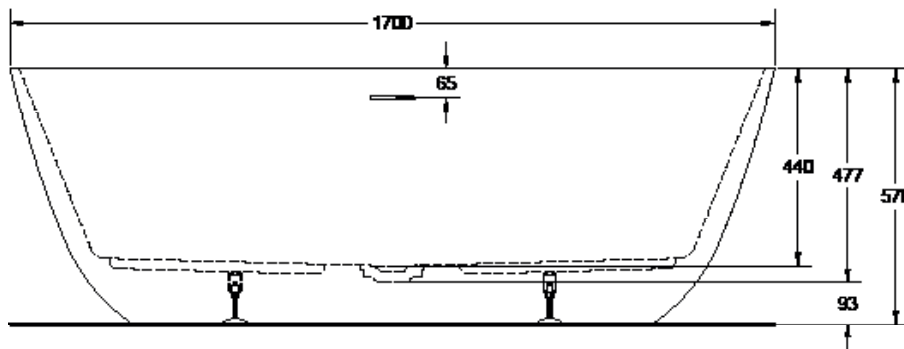

Classic

Måltægning / Drawing / Zeichnung / Ritning

Produktidentifikation / Products identification / Kenncode / Identifikationskod:

KARC17075

Data

Størrelse / Size / Storlek / Größe:	1700 x 750 x 570 (mm)
Materiale / Material:	Lucite™ sanitær akryl / sanitary acrylic
Farve / color / färg / Farbe:	Mat hvid / white / vit / Weiß
Kapacitet / capacity / kapacitet / Kapazität:	277L
Vægt / weight / vikt / Gewicht:	53 kg
Temperatur / Temperature:	Max 65°C