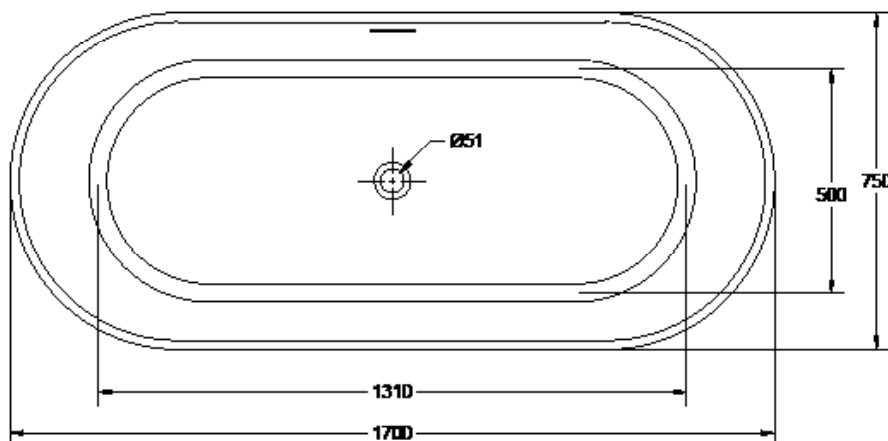

Classic

Måltægning / Drawing / Zeichnung / Ritning

Produktidentifikation / Products identification / Kenncode / Identifikationskod:

KARC17075

Data

Størrelse / Size / Storlek / Größe:	1700 x 750 x 570 (mm)
Materiale / Material:	Lucite™ sanitær akryl / sanitary acrylic
Farve / color / färg / Farbe:	Mat hvid / white / vit / Weiß
Kapacitet / capacity / kapacitet / Kapazität:	277L
Vægt / weight / vikt / Gewicht:	53 kg
Temperatur / Temperature:	Max 65°C