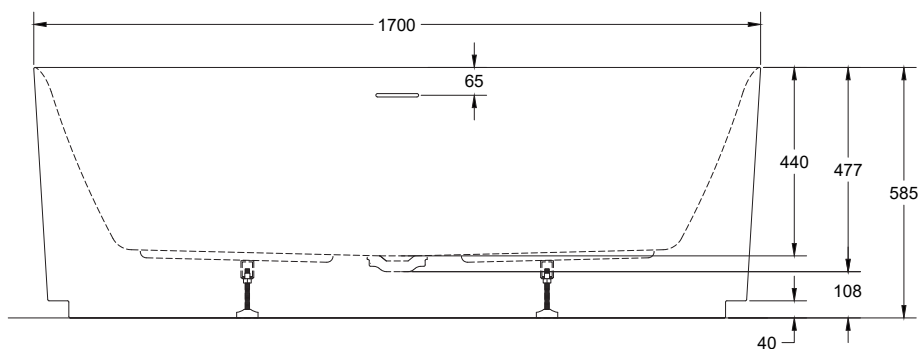

Queen

Måltægning / Drawing / Zeichnung / Ritning

Produktidentifikation / Products identification / Kenncode / Identifikationskod:

KARQ17080

Data

Størrelse / Size / Storlek / Größe:	1700 x 800 x 585 (mm)
Materiale / Material:	Lucite™ sanitær akryl / sanitary acrylic
Farve / color / färg / Farbe:	Mat hvid / white / vit / Weiß
Kapacitet / capacity / kapacitet / Kapazität:	301 L
Vægt / weight / vikt / Gewicht:	53 kg
Temperatur / Temperature:	Max 65°C