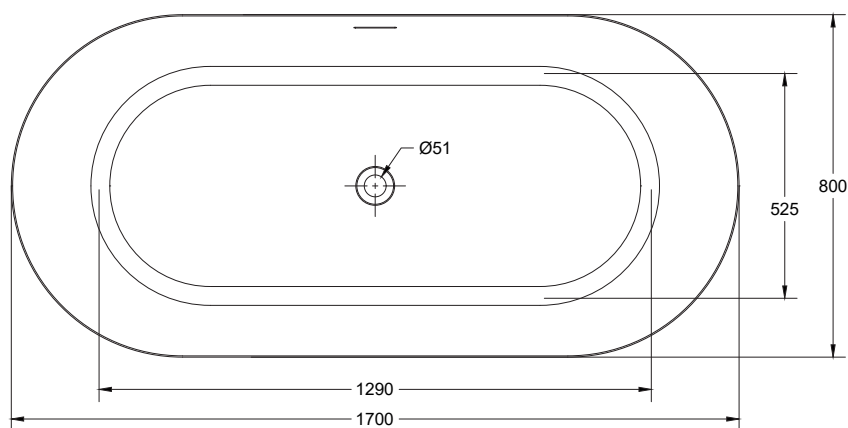

Queen

Måltægning / Drawing / Zeichnung / Ritning

Produktidentifikation / Products identification / Kenncode / Identifikationskod:

KARQ17080

Data

Størrelse / Size / Storlek / Größe:	1700 x 800 x 585 (mm)
Materiale / Material:	Lucite™ sanitær akryl / sanitary acrylic
Farve / color / färg / Farbe:	Mat hvid / white / vit / Weiß
Kapacitet / capacity / kapacitet / Kapazität:	301 L
Vægt / weight / vikt / Gewicht:	53 kg
Temperatur / Temperature:	Max 65°C