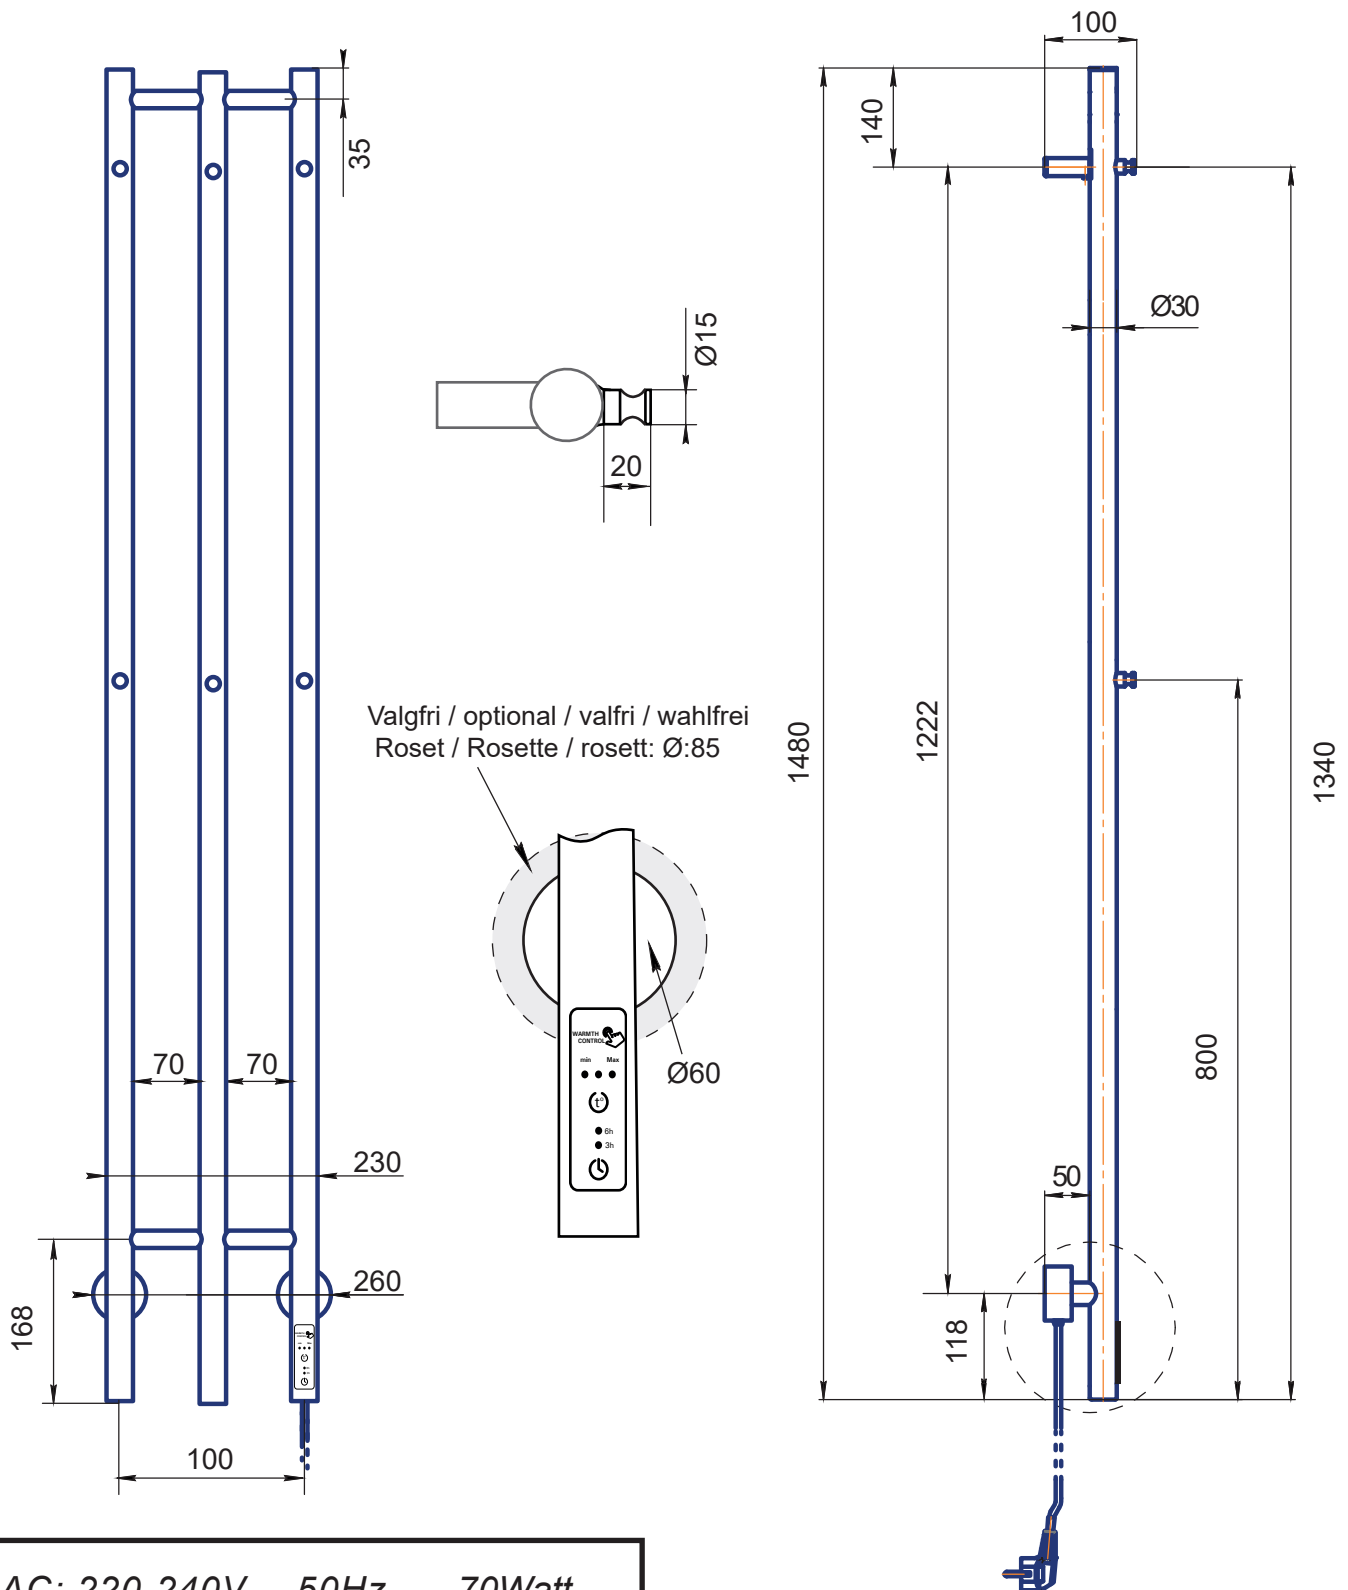

# Trio

Måltægning / Drawing / Zeichnung / Ritning

Produktidentifikation / Products identification / Kenncode / Identifikationskod:

TR148BE, TR148BME, TR148HE, TR148PE, TR148SME, TR148MGE

AC: 220-240V - 50Hz - 70Watt

**IPX4**