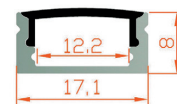

## ALU. PROFILE 8 / ALU. PROFIL 8

PRODUCT SPECIFICATION / DVT LIGHT / DEVELTRON

Item no.	Description/Beskrivelse	
<b>DVT27108</b>	Alu. profile 8, with opal cover - 2500 mm Alu. profil 8, m/ flex opalcover - 2500 mm	
<b>LM27308</b>	Alu. profile 8, with clear cover - 2500 mm Alu. profil 8, m/klar cover - 2500 mm	
<b>VN27108x18</b>	Alu. profile 8, with black cover - 2500 mm Alu. profil 8, m/sort cover - 2500 mm	
<b>DVT01450</b>	Alu. profile 8 black, with black cover - 2500 mm Alu. profil 8 sort, m/sort cover - 2500 mm	
<b>VN27108x2</b> <b>VN27108x1</b>	Alu. profile 8, end cap with and without hole Alu. profil 8, endprop med eller uden hul	
<b>27108-23</b> <b>27108-22</b>	Alu. profile 8, black end cap with and without hole Alu. profil 8, sort endprop med eller uden hul	
<b>VN27108x3</b>	Alu. profile 8, plastic clips for mounting Alu. profil 8, plastik clips til montage	