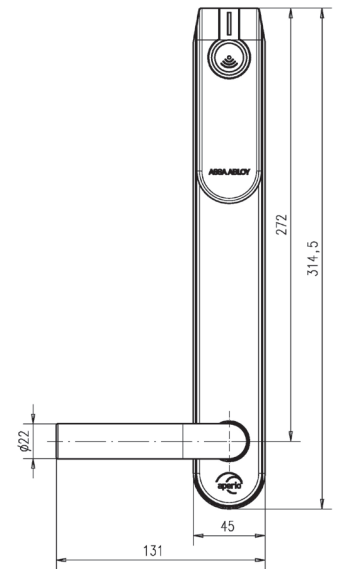

Blindskilt