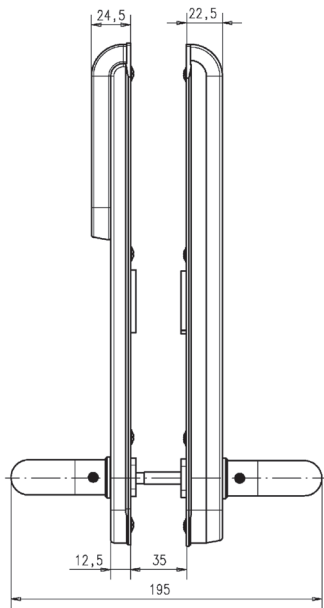

Aperio® E100 - Trådløst langskilt

E100 SCAN

Cylinderudskæring