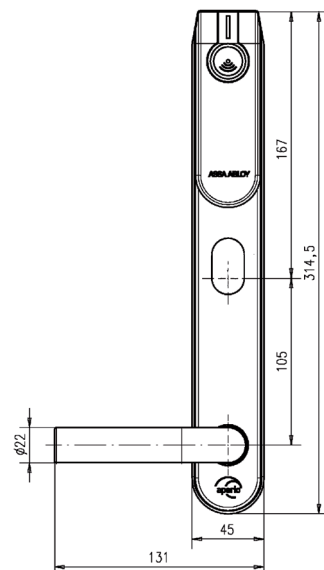

Aperio® E100 - Trådløst langskilt

E100 SCAN

Cylinderudskæring

Blindskilt

Knop

About ASSA ABLOY

"ASSA ABLOY koncernen er global markedsleder inden for adgangsløsninger. Koncernen opererer på globalt plan med 52.000 medarbejdere og en omsætning på 11,4 milliarder euro.