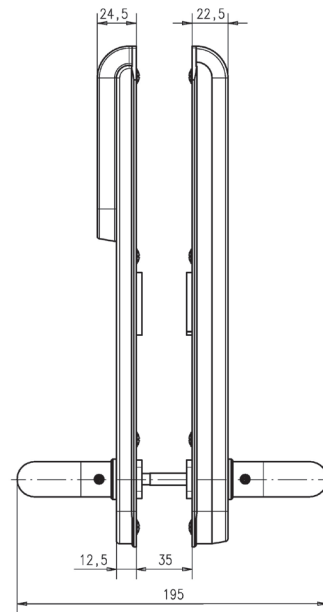

Blindskilt