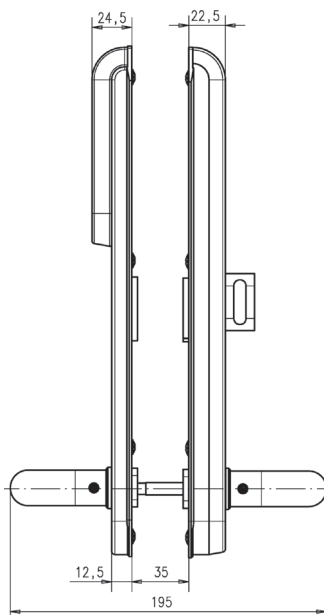

Aperio® E100 - Trådløst langskilt

E100 SCAN

Cylinderudskæring

Blindskilt

Knop

About ASSA ABLOY

"ASSA ABLOY koncernen er global markedsleder inden for adgangsløsninger. Koncernen opererer på globalt plan med 52.000 medarbejdere og en omsætning på 11,4 milliarder euro.