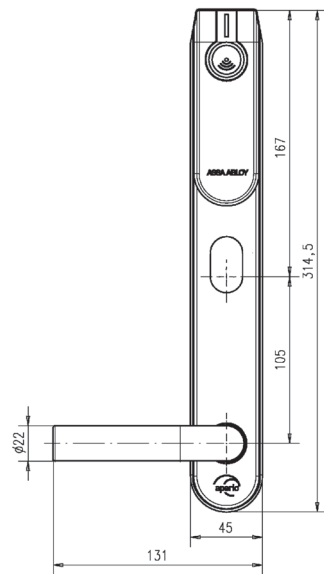

Aperio® E100 - Trådløst langskilt

E100 SCAN

Cylinderudskæring