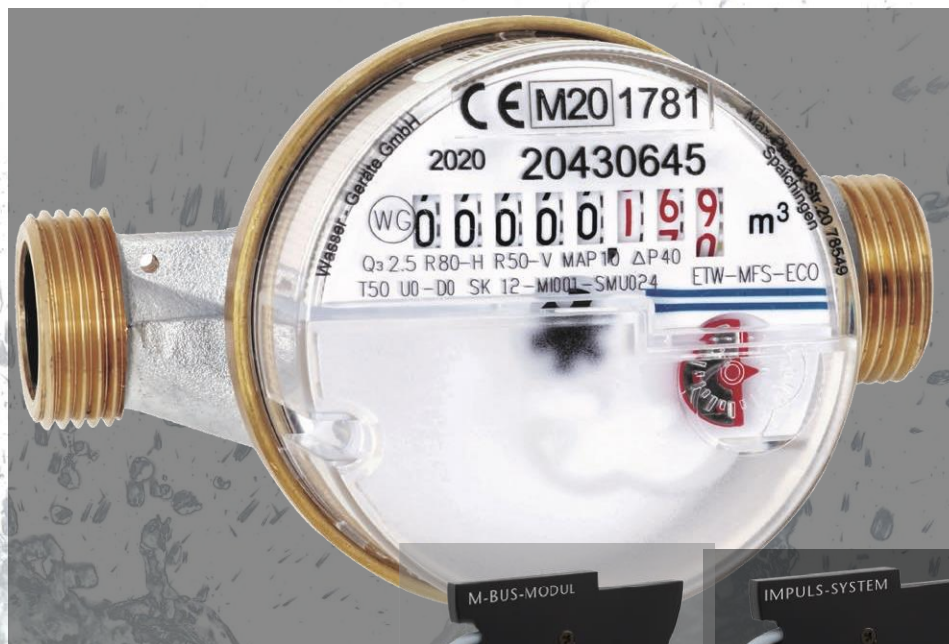

vandtech

Lejligheds vandmåler "ECO"

ECO lejligheds vandmåler - multi-talent for modular radio, M-Bus og impuls systemer

- Nemt at eftermontere udstyr på ECO vandmåleren
- Mulighed for forskellige radiosystemer med 868 MHz - Teknik og tilbageløbs detektion
- Impuls system iht. DIN 43864
- M-Bus module iht 1434-3
- Eftermonterbar radio modul med tilstrækkelig batterikapacitet til 2 perioder

Option: Plastik hus lavet I

Leverandør af produkter til vandforsyning og VVS

Vandtech Aps - Knebel Bygade 40 - 8420 Knebel - tlf. 86 35 23 00 - mail. bnr@vandtech.dk

Den flexible ETW "ECO" Generation

- For kold vand op til 50°C
- For varm vand op til 90°C
- Horizontal og vertikal installation
- Mulighed for eftermontering af radio modul
- Mulighed for eftermontering af M-Bus modul
- Mulighed for eftermontering af impuls modul

Impulsmodul, eftermonterbar på ECO med 2 mtr ledning

1 liter puls varenr. 484067050
 10 liter puls varenr. 484067051
 100 liter puls varenr. 484067052

Teknisk data: Lejligheds vandmåler ETW-ECO

Type:	VE	Varenr	Nominel str Q3- m³/h	Rg	Byggegd mm	Installations højde	Vægt kg	EAN-Code
ETW-ECO kold vand	10	484571xxx	1.6	¾"	110	65	0.44	4029376251003
	10	484571000	2.5	¾"	60	65	0.44	4029376251010
	10	484571001	2.5	¾"	80	65	0.42	4029376251027
	10	484571002	2.5	¾"	110	65	0.46	4029376251033
	10	484571006	4	1"	130	65	0.54	4029376251058
ETW-ECO varm vand	10	484591xxx	1.6	¾"	110	65	0.44	4029376256008
	10	484591000	2.5	¾"	60	65	0.44	4029376256005
	10	484591001	2.5	¾"	80	65	0.42	40293762560??
	10	484591002	2.5	¾"	110	65	0.46	4029376256039
	10	484591005	4	1"	130	65	0.54	4029376256053