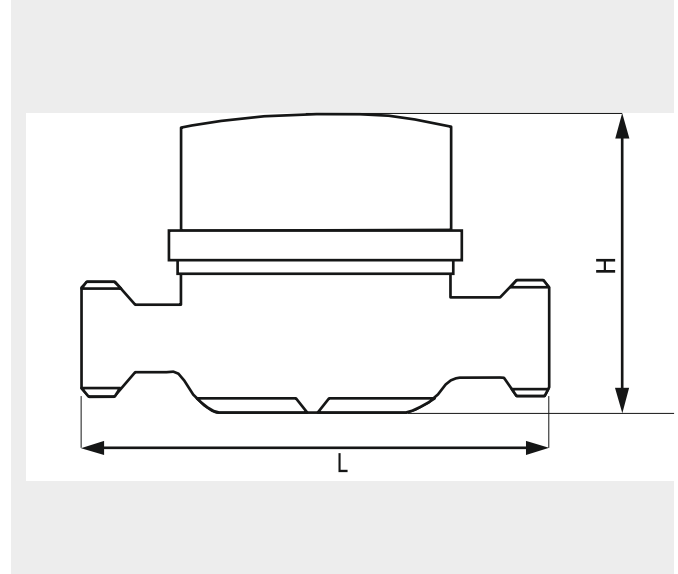

Option: Plastik hus lavet I

Leverandør af produkter til vandforsyning og VVS

Vandtech Aps - Knebel Bygade 40 - 8420 Knebel - tlf. 86 35 23 00 - mail. bnr@vandtech.dk

Den flexible ETW "ECO" Generation

- For kold vand op til 50°C
- For varm vand op til 90°C
- Horizontal og vertikal installation
- Mulighed for eftermontering af radio modul
- Mulighed for eftermontering af M-Bus modul
- Mulighed for eftermontering af impuls modul

Impulsmodul, eftermonterbar på ECO med 2 mtr ledning

1 liter puls varenr. 484067050
 10 liter puls varenr. 484067051
 100 liter puls varenr. 484067052

Teknisk data: Lejligheds vandmåler ETW-ECO

Type:	VE	Varenr	Nominel str Q3- m³/h	Rg	Byggegd mm	Installations højde	Vægt kg	EAN-Code
ETW-ECO kold vand	10	484571xxx	1.6	¾"	110	65	0.44	4029376251003
	10	484571000	2.5	¾"	60	65	0.44	4029376251010
	10	484571001	2.5	¾"	80	65	0.42	4029376251027
	10	484571002	2.5	¾"	110	65	0.46	4029376251033
	10	484571006	4	1"	130	65	0.54	4029376251058
ETW-ECO varm vand	10	484591xxx	1.6	¾"	110	65	0.44	4029376256008
	10	484591000	2.5	¾"	60	65	0.44	4029376256005
	10	484591001	2.5	¾"	80	65	0.42	40293762560??
	10	484591002	2.5	¾"	110	65	0.46	4029376256039
	10	484591005	4	1"	130	65	0.54	4029376256053