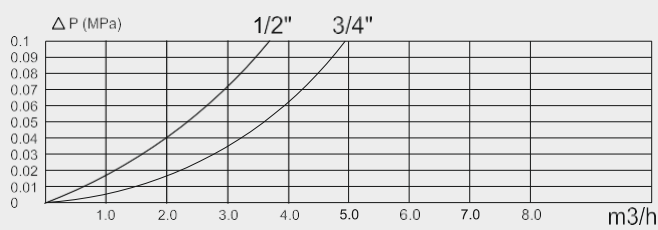

Tryktabskurve

Fejlvisnings kurve