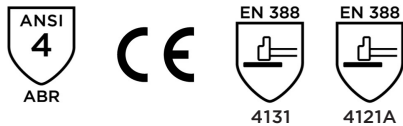

Viktiga funktioner

- Nu med nötningsmotstånd av EN-nivå 4 och bra rivhållfasthet, bra grepp och förbättrad produktivitet.
- Färgen på EDGE 48-126 gör att smutsen syns mindre och att handskena inte kasseras lika snabbt.
- En sömlös struktur som säkerställer komfort och uppmuntrar säkerhet och handskanvändning.

Kemiska vulkaniseringsacceleratorer

- Naturliga gummiproteiner

Det är bara ett mycket litet antal användare som kan bli överkänsliga mot detta/ dessa innehållsämne(n) i handsken och därför kan utveckla irritationer och/eller allergiska kontaktreaktioner.

Standarder för prestanda och Regelefterlevnad

efterlevnad av REACH

Specifikationer

VARUMÄRKE | MODELL	BESKRIVNING	Gauge	STORLEK	LÄNGD	FÄRG	FÖRPACKNING
EDGE® 48-126	Efterbehandling: Belagd innerhand Beläggingsmaterial: polyuretan Material i innerhandsken: Polyester Kragmodell: Stickad mudd	15	5, 6, 7, 8, 9, 10, 11, 12	215-270 mm, 8.46-10.63 inches	Svart	• 12 par/påse, 12 påsar/kartong

För mer information, besök www.ansell.com eller ring oss på

Europa, Mellanöstern och Afrika
Ansell Healthcare Europe NV
Riverside Business Park
Blvd International, 55
1070 Brussels, Belgium
T: +32 (0) 2 528 74 00
F: +32 (0) 2 528 74 01

Nordamerika
Ansell Healthcare Products LLC
111 Wood Avenue South,
Suite 210
Iselin, NJ 08830, USA
T: +1 800 800 0444
F: +1 800 800 0445

Australien

Ansell Limited
Level 3,678 Victoria Street,
Richmond, Vic, 3121
Australien
T: +61 1800 337 041
F: +61 1800 803 578

Asien och Stillahavsområdet
Ansell Global Trading Center
(Malaysia) Sdn Bhd
Prima 6, Prima Avenue
Block 3512, Jalan Teknokrat 6
T: +603 8310 6688
F: +603 8310 6699

Latinamerika och Karibien
Ansell Commercial Mexico S.A. de C.V.
Blvd. Bernardo Quintana No. 7001-C,
Q7001 Torre II,
Suites 1304, 1305 y 1306,
Col. Centro Sur, c.p. 76079
Queretaro, Qro. Mexico
T: +52 442 248 1544/248 3133

Kanada
Ansell Canada
105 Lauder
Owensville, QC J2K 2K8
Kanada
Tel: +1 800 363 8340
Fax: +1 800 267 3551