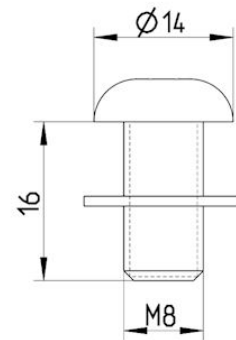

670.M8.016 S LINEA M8x16 SKRUELÅS BOLT 10 STK.

-Syrefast stål: AISI316L/EN1.4404

Produktkoder

EAN: 5705499001839

Specifikation

Materiale: AISI 316L

Materiale (EN): EN 1.4404

Vægt (kg): 0,01

Godkendelser

US - NSF

RINA -MAC320524XG EuroPipe

BLÜCHER®