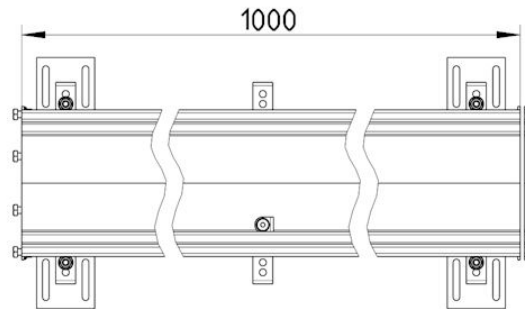

670.100.015.55 S LINEA RENDE 150x1000

- -Med skruelås
- -Uden membran
- -Syrefast stål: AISI316L/EN1.4404

Produktkoder

EAN: 5705499001488

Specifikation

Betegnelse: 150x1000
Materiale: AISI 316L
Materiale (EN): EN 1.4404
Membran: Uden membran
Minimumshøjde (mm): 72
Ramme: Rektangulær
Sump: Nej
Vægt (kg): 4,45

Godkendelser

NO - PS3079-21

US - NSF

RINA -MAC320524XG EuroPipe

BLÜCHER®

A WATTS Brand