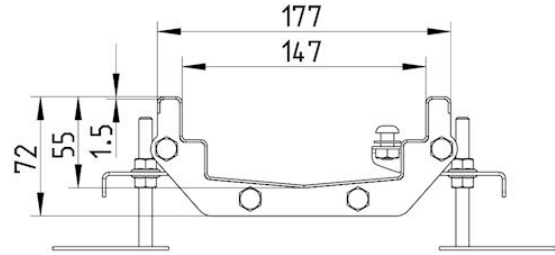

670.100.015.55 S LINEA RENDE 150x1000

- -Med skruelås
- -Uden membran
- -Syrefast stål: AISI316L/EN1.4404

Produktkoder

EAN: 5705499001488

Specifikation

Betegnelse: 150x1000
Materiale: AISI 316L
Materiale (EN): EN 1.4404
Membran: Uden membran
Minimumshøjde (mm): 72
Ramme: Rektangulær
Sump: Nej
Vægt (kg): 4,45

Godkendelser

NO - PS3079-21

US - NSF

RINA -MAC320524XG EuroPipe

BLÜCHER®

A WATTS Brand