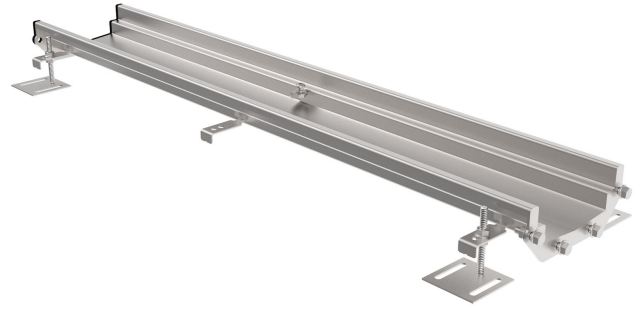

670.100.015.55 S LINEA RENDE 150x1000

- -Med skruelås
- -Uden membran
- -Syrefast stål: AISI316L/EN1.4404

Produktkoder

EAN: 5705499001488

Specifikation

Betegnelse: 150x1000
Materiale: AISI 316L
Materiale (EN): EN 1.4404
Membran: Uden membran
Minimumshøjde (mm): 72
Ramme: Rektangulær
Sump: Nej
Vægt (kg): 4,45

Godkendelser

NO - PS3079-21

US - NSF

RINA -MAC320524XG EuroPipe

BLÜCHER®

A WATTS Brand