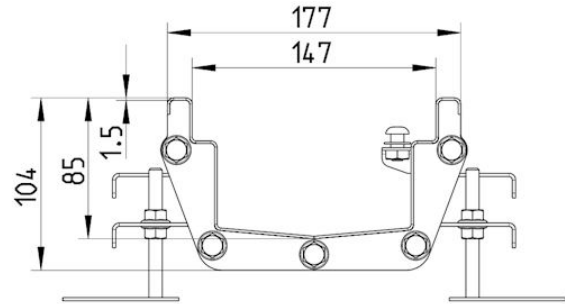

670.100.015.85 S LINEA RENDE 150x1000

- -Med skruelås
- -Uden membran
- -Syrefast stål: AISI316L/EN1.4404

Produktkoder

EAN: 5705499001501

Specifikation

Betegnelsen: 150x1000
Materiale: AISI 316L
Materiale (EN): EN 1.4404
Membran: Uden membran
Minimumshøjde (mm): 104
Ramme: Rektangulær
Sump: Nej
Vægt (kg): 5,27

Godkendelser

NO - PS3079-21

US - NSF

RINA -MAC320524XG EuroPipe

BLÜCHER®

A WATTS Brand