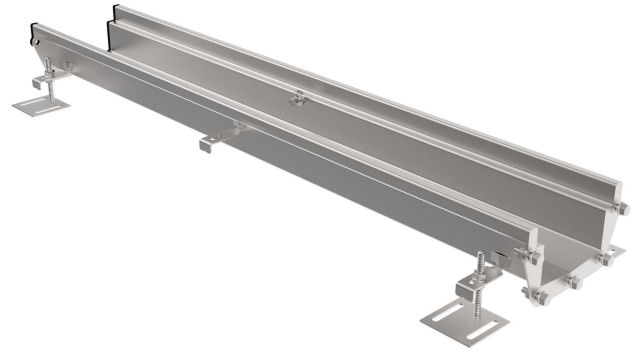

670.100.015.85 S LINEA RENDE 150x1000

- -Med skruelås
- -Uden membran
- -Syrefast stål: AISI316L/EN1.4404

Produktkoder

EAN: 5705499001501

Specifikation

Betegnelsen: 150x1000
Materiale: AISI 316L
Materiale (EN): EN 1.4404
Membran: Uden membran
Minimumshøjde (mm): 104
Ramme: Rektangulær
Sump: Nej
Vægt (kg): 5,27

Godkendelser

NO - PS3079-21

US - NSF

RINA -MAC320524XG EuroPipe

BLÜCHER®

A WATTS Brand