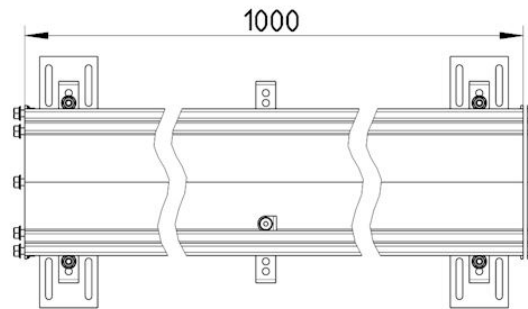

670.100.015.85 S LINEA RENDE 150x1000

- -Med skruelås
- -Uden membran
- -Syrefast stål: AISI316L/EN1.4404

Produktkoder

EAN: 5705499001501

Specifikation

Betegnelsen: 150x1000
Materiale: AISI 316L
Materiale (EN): EN 1.4404
Membran: Uden membran
Minimumshøjde (mm): 104
Ramme: Rektangulær
Sump: Nej
Vægt (kg): 5,27

Godkendelser

NO - PS3079-21

US - NSF

RINA -MAC320524XG EuroPipe

BLÜCHER®

A WATTS Brand