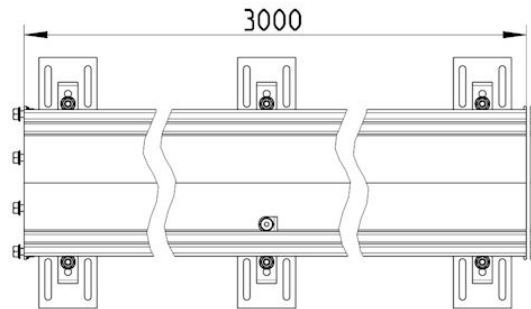

670.300.015.55 S LINEA RENDE 150x3000

- -Med skruelås
- -Uden membran
- -Syrefast stål: AISI316L/EN1.4404

Produktkoder

EAN: 5705499001525

Specifikation

Betegnelse: 150x3000
Materiale: AISI 316L
Materiale (EN): EN 1.4404
Membran: Uden membran
Minimumshøjde (mm): 72
Ramme: Rektangulær
Sump: Nej
Vægt (kg): 11,73

Godkendelser

NO - PS3079-21

US - NSF

RINA -MAC320524XG EuroPipe

BLÜCHER®

A WATTS Brand