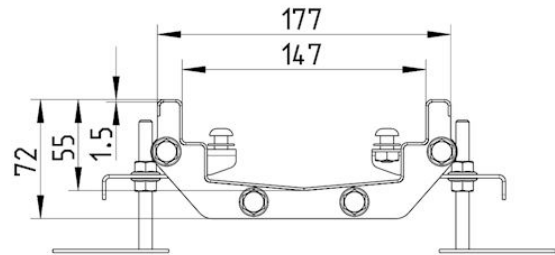

670.300.015.55 S LINEA RENDE 150x3000

- -Med skruelås
- -Uden membran
- -Syrefast stål: AISI316L/EN1.4404

Produktkoder

EAN: 5705499001525

Specifikation

Betegnelse: 150x3000
Materiale: AISI 316L
Materiale (EN): EN 1.4404
Membran: Uden membran
Minimumshøjde (mm): 72
Ramme: Rektangulær
Sump: Nej
Vægt (kg): 11,73

Godkendelser

NO - PS3079-21

US - NSF

RINA -MAC320524XG EuroPipe

BLÜCHER®

A WATTS Brand