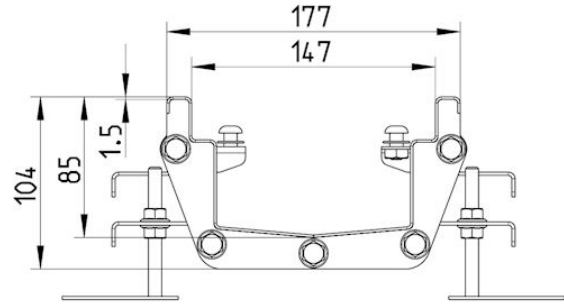

670.300.015.85 S LINEA RENDE 150x3000

- -Med skruelås
- -Uden membran
- -Syrefast stål: AISI316L/EN1.4404

Produktkoder

EAN: 5705499001549

Specifikation

Betegnelse: 150x3000
Materiale: AISI 316L
Materiale (EN): EN 1.4404
Membran: Uden membran
Minimumshøjde (mm): 104
Ramme: Rektangulær
Sump: Nej
Vægt (kg): 13,96

Godkendelser

NO - PS3079-21

US - NSF

RINA -MAC320524XG EuroPipe

BLÜCHER®

A WATTS Brand