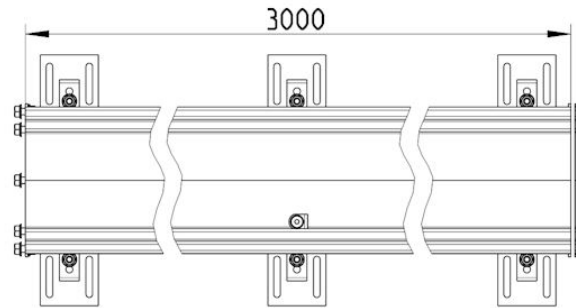

670.300.015.85 S LINEA RENDE 150x3000

- -Med skruelås
- -Uden membran
- -Syrefast stål: AISI316L/EN1.4404

Produktkoder

EAN: 5705499001549

Specifikation

Betegnelse: 150x3000
Materiale: AISI 316L
Materiale (EN): EN 1.4404
Membran: Uden membran
Minimumshøjde (mm): 104
Ramme: Rektangulær
Sump: Nej
Vægt (kg): 13,96

Godkendelser

NO - PS3079-21

US - NSF

RINA -MAC320524XG EuroPipe

BLÜCHER®

A WATTS Brand