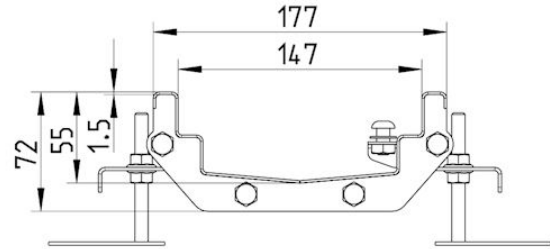

670.050.015.55 S LINEA RENDE 150x500

- -Med skruelås
- -Uden membran
- -Syrefast stål: AISI316L/EN1.4404

Produktkoder

EAN: 5705499001440

Specifikation

Betegnelse: 150x500
Materiale: AISI 316L
Materiale (EN): EN 1.4404
Membran: Uden membran
Minimumshøjde (mm): 72
Ramme: Rektangulær
Sump: Nej
Vægt (kg): 2,30

Godkendelser

NO - PS3079-21

US - NSF

RINA -MAC320524XG EuroPipe

BLÜCHER®

A WATTS Brand