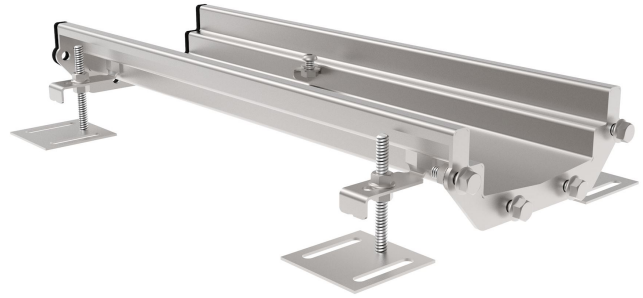

670.050.015.55 S LINEA RENDE 150x500

- -Med skruelås
- -Uden membran
- -Syrefast stål: AISI316L/EN1.4404

Produktkoder

EAN: 5705499001440

Specifikation

Betegnelse: 150x500
Materiale: AISI 316L
Materiale (EN): EN 1.4404
Membran: Uden membran
Minimumshøjde (mm): 72
Ramme: Rektangulær
Sump: Nej
Vægt (kg): 2,30

Godkendelser

NO - PS3079-21

US - NSF

RINA -MAC320524XG EuroPipe

BLÜCHER®

A WATTS Brand