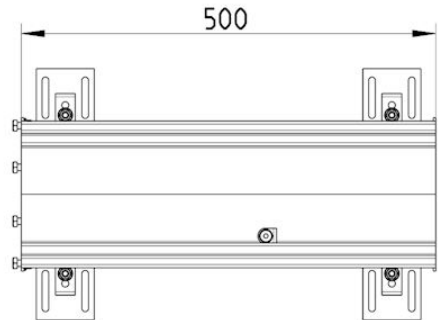

670.050.015.55 S LINEA RENDE 150x500

- -Med skruelås
- -Uden membran
- -Syrefast stål: AISI316L/EN1.4404

Produktkoder

EAN: 5705499001440

Specifikation

Betegnelse: 150x500
Materiale: AISI 316L
Materiale (EN): EN 1.4404
Membran: Uden membran
Minimumshøjde (mm): 72
Ramme: Rektangulær
Sump: Nej
Vægt (kg): 2,30

Godkendelser

NO - PS3079-21

US - NSF

RINA -MAC320524XG EuroPipe

BLÜCHER®

A WATTS Brand