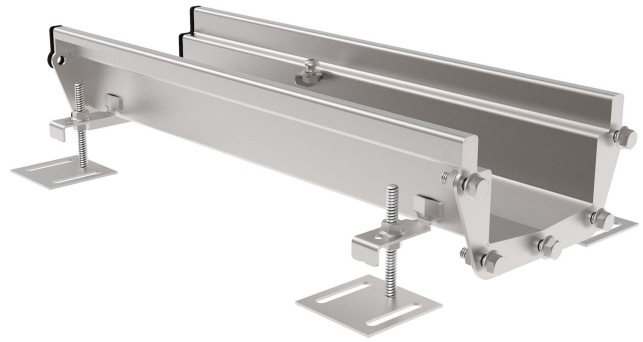

670.050.015.85 S LINEA RENDE 150x500

- -Med skruelås
- -Uden membran
- -Syrefast stål: AISI316L/EN1.4404

Produktkoder

EAN: 5705499001464

Specifikation

Betegnelse: 150x500
Materiale: AISI 316L
Materiale (EN): EN 1.4404
Membran: Uden membran
Minimumshøjde (mm): 104
Ramme: Rektangulær
Sump: Nej
Vægt (kg): 2,76

Godkendelser

NO - PS3079-21

US - NSF

RINA -MAC320524XG EuroPipe

BLÜCHER®