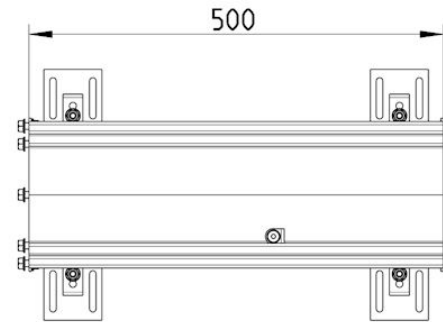

670.050.015.85 S LINEA RENDE 150x500

- -Med skruelås
- -Uden membran
- -Syrefast stål: AISI316L/EN1.4404

Produktkoder

EAN: 5705499001464

Specifikation

Betegnelse: 150x500
Materiale: AISI 316L
Materiale (EN): EN 1.4404
Membran: Uden membran
Minimumshøjde (mm): 104
Ramme: Rektangulær
Sump: Nej
Vægt (kg): 2,76

Godkendelser

NO - PS3079-21

US - NSF

RINA -MAC320524XG EuroPipe

BLÜCHER®