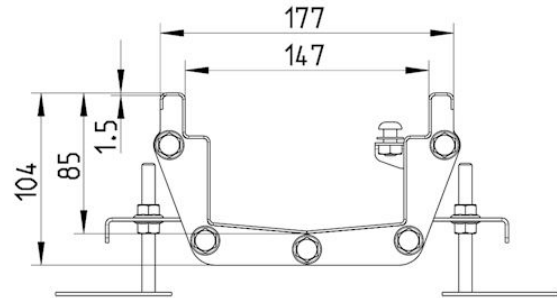

670.050.015.85 S LINEA RENDE 150x500

- -Med skruelås
- -Uden membran
- -Syrefast stål: AISI316L/EN1.4404

Produktkoder

EAN: 5705499001464

Specifikation

Betegnelse: 150x500
Materiale: AISI 316L
Materiale (EN): EN 1.4404
Membran: Uden membran
Minimumshøjde (mm): 104
Ramme: Rektangulær
Sump: Nej
Vægt (kg): 2,76

Godkendelser

NO - PS3079-21

US - NSF

RINA -MAC320524XG EuroPipe

BLÜCHER®