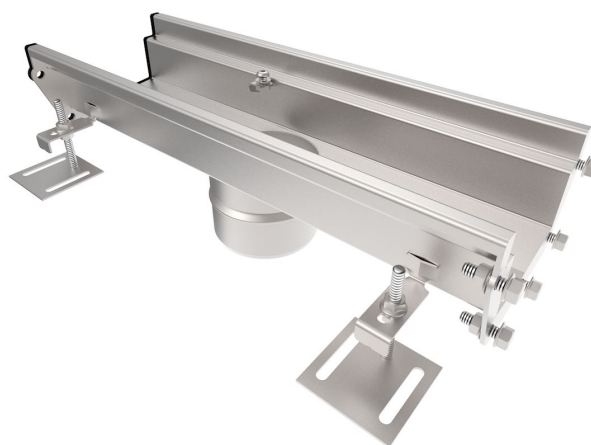

670.910.015.85 S LINEA RENDE 150x500 CENTRERET UDLØB

- -Med skruelås
- -Uden membran
- -Udløb: Ø110 mm, lodret
- -Syrefast stål: AISI316L/EN1.4404

Produktkoder

EAN: 5705499001761

Specifikation

Betegnelse: 150x500
Materiale: AISI 316L
Materiale (EN): EN 1.4404
Membran: Uden membran
Minimumshøjde (mm): 164
Ramme: Rektangulær
Sump: Nej
Udløbsdiameter (mm): 110
Udløbsplacering: Centreret
Udløbsretning: Lodret
Vægt (kg): 3,45

Godkendelser

NO - PS3079-21

US - NSF

RINA -MAC320524XG EuroPipe

BLÜCHER®

A WATTS Brand