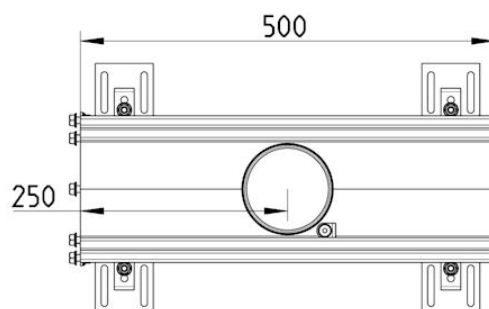

670.910.015.85 S LINEA RENDE 150x500 CENTRERET UDLØB

- -Med skruelås
- -Uden membran
- -Udløb: Ø110 mm, lodret
- -Syrefast stål: AISI316L/EN1.4404

Produktkoder

EAN: 5705499001761

Specifikation

Betegnelse: 150x500
Materiale: AISI 316L
Materiale (EN): EN 1.4404
Membran: Uden membran
Minimumshøjde (mm): 164
Ramme: Rektangulær
Sump: Nej
Udløbsdiameter (mm): 110
Udløbsplacering: Centreret
Udløbsretning: Lodret
Vægt (kg): 3,45

Godkendelser

NO - PS3079-21

US - NSF

RINA -MAC320524XG EuroPipe

BLÜCHER®

A WATTS Brand