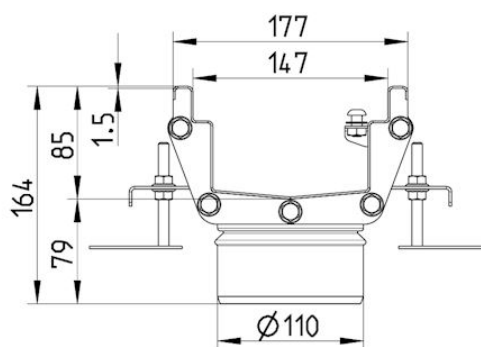

670.910.015.85 S LINEA RENDE 150x500 CENTRERET UDLØB

- -Med skruelås
- -Uden membran
- -Udløb: Ø110 mm, lodret
- -Syrefast stål: AISI316L/EN1.4404

Produktkoder

EAN: 5705499001761

Specifikation

Betegnelse: 150x500
Materiale: AISI 316L
Materiale (EN): EN 1.4404
Membran: Uden membran
Minimumshøjde (mm): 164
Ramme: Rektangulær
Sump: Nej
Udløbsdiameter (mm): 110
Udløbsplacering: Centreret
Udløbsretning: Lodret
Vægt (kg): 3,45

Godkendelser

NO - PS3079-21

US - NSF

RINA -MAC320524XG EuroPipe

BLÜCHER®

A WATTS Brand