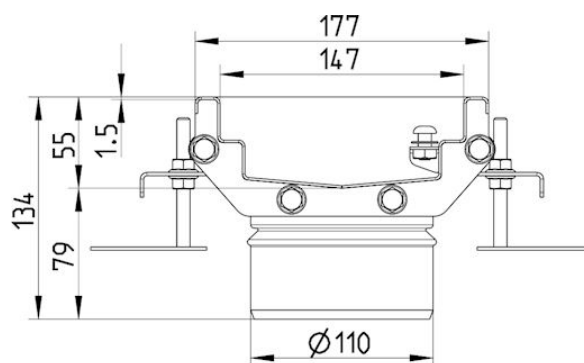

670.900.015.55 S LINEA RENDE 150x500 ENDEUDLØB

- -Med skruelås
- -Uden membran
- -Udløb: Ø110 mm, lodret
- -Syrefast stål: AISI316L/EN1.4404

Produktkoder

EAN: 5705499001709

Specifikation

Betegnelse: 150x500
Materiale: AISI 316L
Materiale (EN): EN 1.4404
Minimumshøjde (mm): 134
Ramme: Rektangulær
Sump: Nej
Udløbsdiameter (mm): 110
Udløbsplacering: Ende
Udløbsretning: Lodret
Vægt (kg): 2,63

Godkendelser

NO - PS3079-21

US - NSF

RINA -MAC320524XG EuroPipe

BLÜCHER®

A WATTS Brand