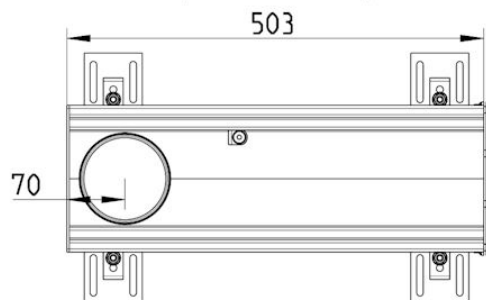

670.900.015.55 S LINEA RENDE 150x500 ENDEUDLØB

- -Med skruelås
- -Uden membran
- -Udløb: Ø110 mm, lodret
- -Syrefast stål: AISI316L/EN1.4404

Produktkoder

EAN: 5705499001709

Specifikation

Betegnelse: 150x500
Materiale: AISI 316L
Materiale (EN): EN 1.4404
Minimumshøjde (mm): 134
Ramme: Rektangulær
Sump: Nej
Udløbsdiameter (mm): 110
Udløbsplacering: Ende
Udløbsretning: Lodret
Vægt (kg): 2,63

Godkendelser

NO - PS3079-21

US - NSF

RINA -MAC320524XG EuroPipe

BLÜCHER®

A WATTS Brand