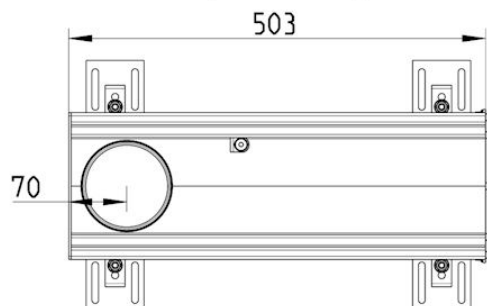

670.900.015.85 S LINEA RENDE 150x500 ENDEUDLØB

- -Med skruelås
- -Uden membran
- -Udløb: Ø110 mm, lodret
- -Syrefast stål: AISI316L/EN1.4404

Produktkoder

EAN: 5705499001723

Specifikation

Betegnelse: 150x500
Materiale: AISI 316L
Materiale (EN): EN 1.4404
Minimumshøjde (mm): 164
Ramme: Rektangulær
Sump: Nej
Udløbsdiameter (mm): 110
Udløbsplacering: Ende
Udløbsretning: Lodret
Vægt (kg): 3,61

Godkendelser

NO - PS3079-21

US - NSF

RINA -MAC320524XG EuroPipe

BLÜCHER®

A WATTS Brand