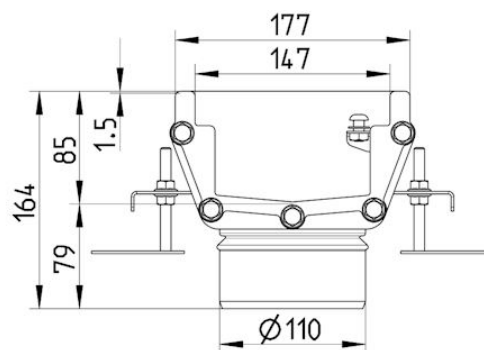

670.900.015.85 S LINEA RENDE 150x500 ENDEUDLØB

- -Med skruelås
- -Uden membran
- -Udløb: Ø110 mm, lodret
- -Syrefast stål: AISI316L/EN1.4404

Produktkoder

EAN: 5705499001723

Specifikation

Betegnelse: 150x500
Materiale: AISI 316L
Materiale (EN): EN 1.4404
Minimumshøjde (mm): 164
Ramme: Rektangulær
Sump: Nej
Udløbsdiameter (mm): 110
Udløbsplacering: Ende
Udløbsretning: Lodret
Vægt (kg): 3,61

Godkendelser

NO - PS3079-21

US - NSF

RINA -MAC320524XG EuroPipe

BLÜCHER®

A WATTS Brand