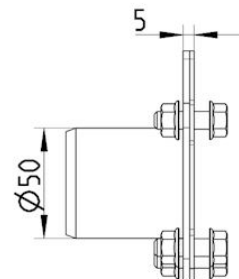

670.001.015.85 S LINEA RENDE ENDEPLADE Ø50 150x85

-Udløb: Ø50 mm, vandret
-Syrefast stål: AISI316L/EN1.4404

Produktkoder

EAN: 5705499001686

Specifikation

Materiale: AISI 316L
Materiale (EN): EN 1.4404
Minimumshøjde (mm): 104
Sump: Nej
Udløbsdiameter (mm): 50
Udløbsplacering: Ende
Udløbsretning: Vandret
Vægt (kg): 0,57

Godkendelser

NO - PS3079-21

US - NSF

RINA -MAC320524XG EuroPipe

BLÜCHER®

A WATTS Brand