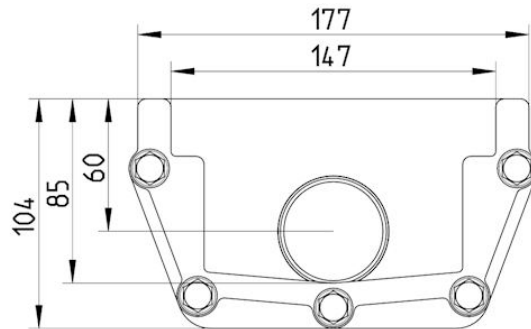

670.001.015.85 S LINEA RENDE ENDEPLADE Ø50 150x85

-Udløb: Ø50 mm, vandret
-Syrefast stål: AISI316L/EN1.4404

Produktkoder

EAN: 5705499001686

Specifikation

Materiale: AISI 316L
Materiale (EN): EN 1.4404
Minimumshøjde (mm): 104
Sump: Nej
Udløbsdiameter (mm): 50
Udløbsplacering: Ende
Udløbsretning: Vandret
Vægt (kg): 0,57

Godkendelser

NO - PS3079-21

US - NSF

RINA -MAC320524XG EuroPipe

BLÜCHER®

A WATTS Brand