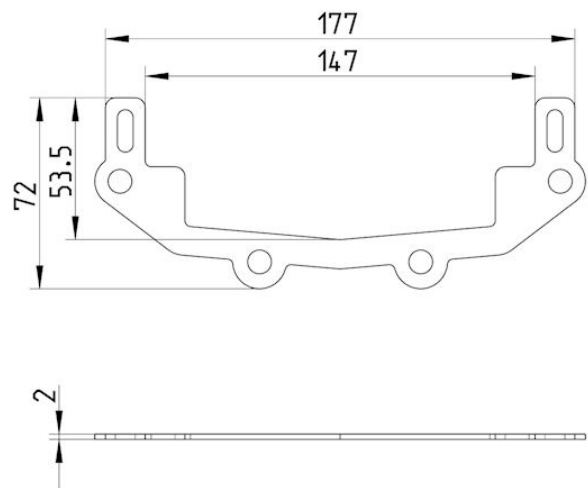

670.EPDM.015.55 LINEA RENDE EPDM PAKNING 150x55

-Materiale: EPDM

Produktkoder

EAN: 5705499001808

Specifikation

Minimumshøjde (mm): 72

Vægt (kg): 0,01

BLÜCHER[®]