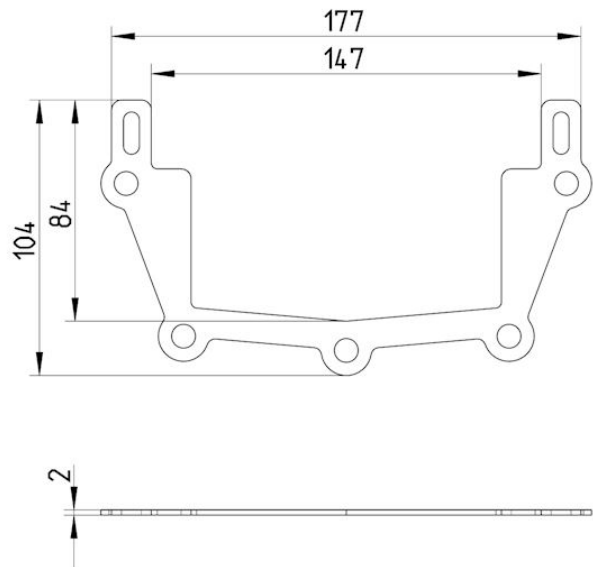

670.EPDM.015.85 LINEA RENDE EPDM PAKNING 150x85

-Materiale: EPDM

Produktkoder

EAN: 5705499001815

Specifikation

Minimumshøjde (mm): 104

Vægt (kg): 0,01

BLÜCHER[®]