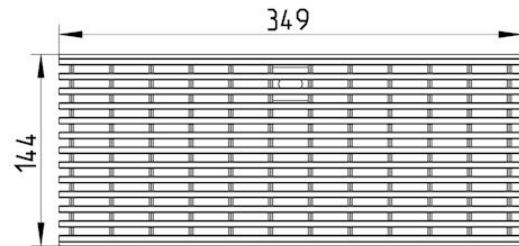

697.671.150.34 S LINEA RIST RENDE

- -Med skruelås
- -Rist: 144x349mm
- -Syrefast stål: AISI316L/EN1.4404

Produktkoder

EAN: 5705499001778

Specifikation

Lastklasse EN1253: R50
Lastklasse EN1433: B125
Materiale: AISI 316L
Materiale (EN): EN 1.4404
Minimumshøjde (mm): 25
ProductFamily: LINEA
Ramme: Rektangulær
Vægt (kg): 1,78

Godkendelser

TÜRK LOYDU - 25041616077231247

BLÜCHER®