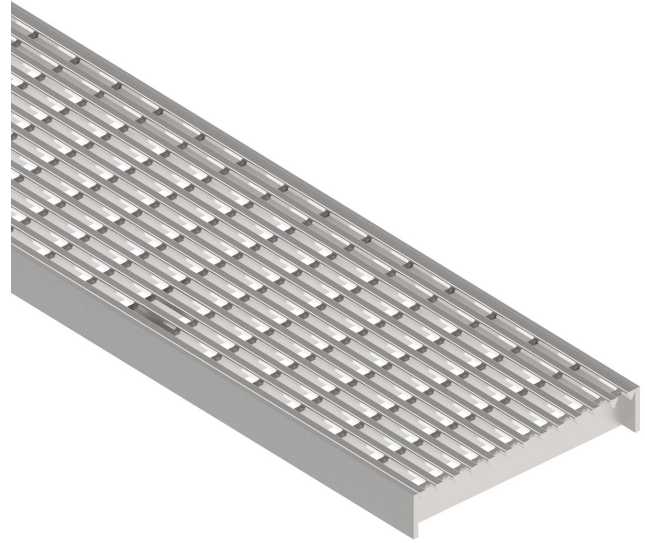

697.671.150.34 S LINEA RIST RENDE

- -Med skruelås
- -Rist: 144x349mm
- -Syrefast stål: AISI316L/EN1.4404

Produktkoder

EAN: 5705499001778

Specifikation

Lastklasse EN1253: R50
Lastklasse EN1433: B125
Materiale: AISI 316L
Materiale (EN): EN 1.4404
Minimumshøjde (mm): 25
ProductFamily: LINEA
Ramme: Rektangulær
Vægt (kg): 1,78

Godkendelser

TÜRK LOYDU - 25041616077231247

BLÜCHER®