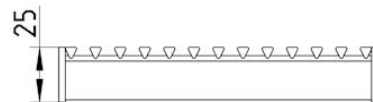

697.671.150.34 S LINEA RIST RENDE

- -Med skruelås
- -Rist: 144x349mm
- -Syrefast stål: AISI316L/EN1.4404

Produktkoder

EAN: 5705499001778

Specifikation

Lastklasse EN1253: R50
Lastklasse EN1433: B125
Materiale: AISI 316L
Materiale (EN): EN 1.4404
Minimumshøjde (mm): 25
ProductFamily: LINEA
Ramme: Rektangulær
Vægt (kg): 1,78

Godkendelser

TÜRK LOYDU - 25041616077231247

BLÜCHER®