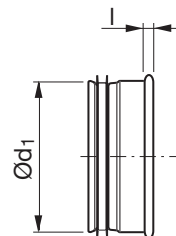

Endebund

ESU

Dimensioner

Beskrivelse

Endebund, passer i rør.

Ød ₁ nom	l [mm]	m [kg]
63	4	0,08
80	10	0,08
100	10	0,12
125	10	0,14
160	10	0,24
200	10	0,32
250	10	0,37
315	10	0,80
355	12	0,91
400	12	1,26
450	4	1,48
500	4	2,00
560	4	2,04
630	4	2,90
710	4	3,21
800	4	5,00
1000	4	9,25
1250	4	10,0

Bestillingskode

Produkt **ESU**
 Dimension Ød₁ **160**