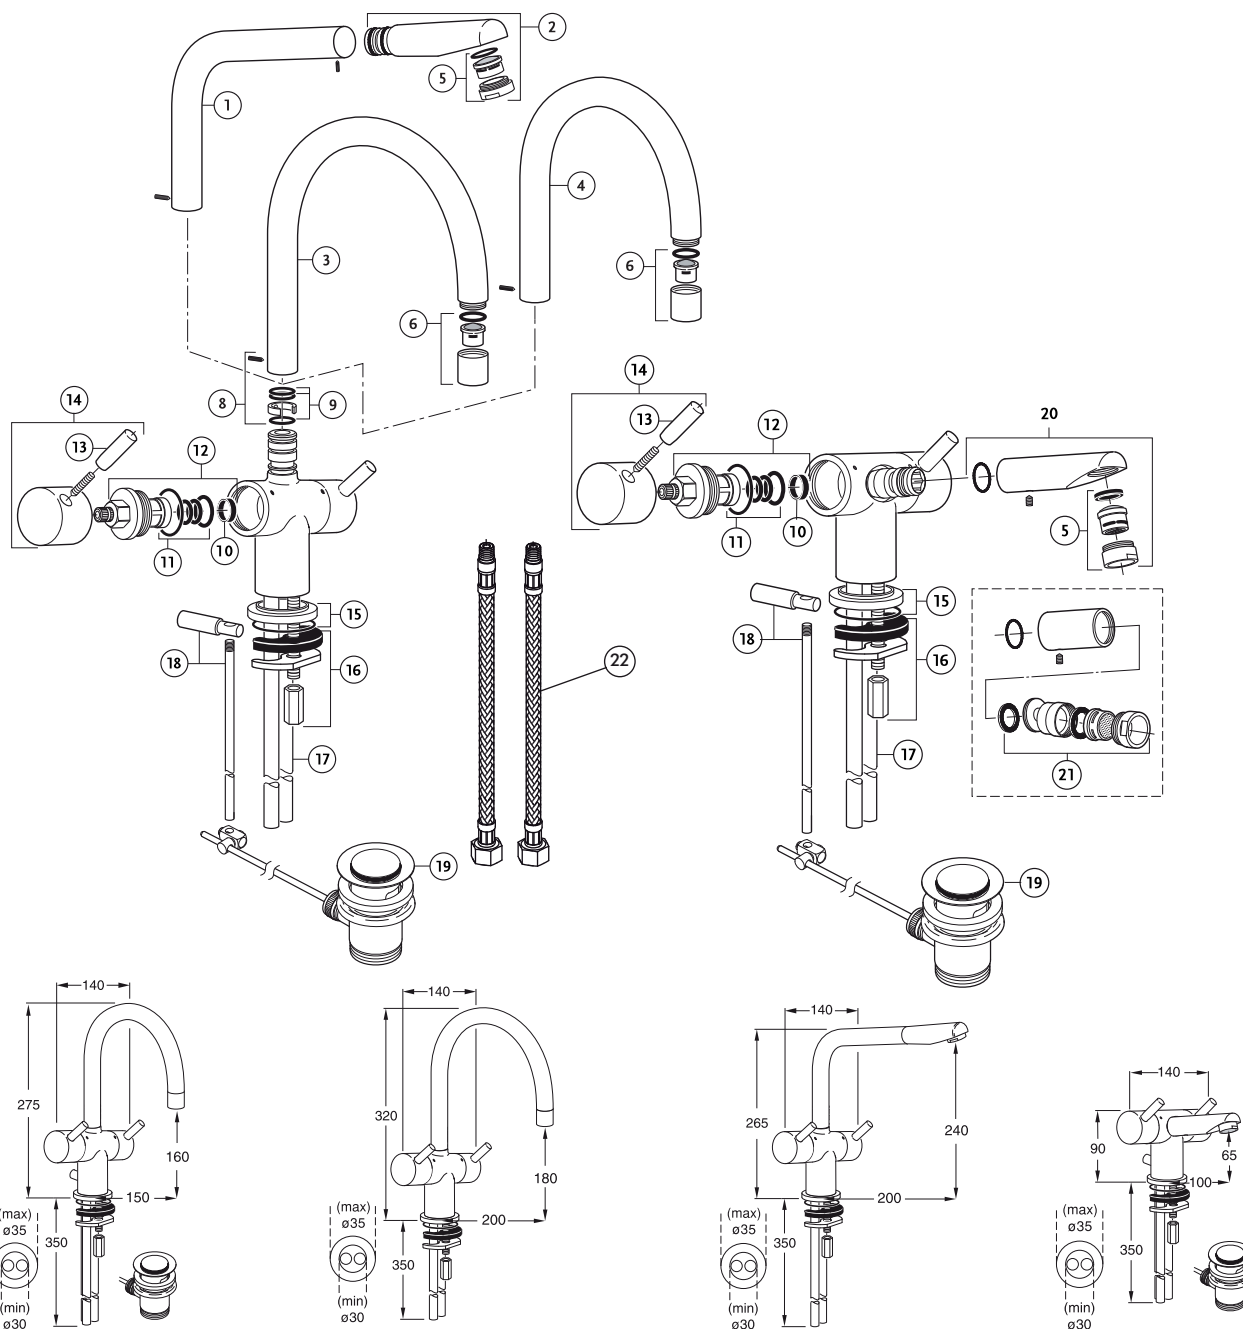

Reserve dele/Måltegninger

F1105, F1106, F1107, F1108, F1109, F1111, F1112
Efter August 2003

Nr.	Beskrivelse	Varenr.	WS nr.	Nr.	Beskrivelse	Varenr.	WS nr.
1	L-tud med spids 1109 Do. Stainless	F960511AA F960511XJ	745116040 745116047	14	Håndhjul med Børma kold Do. Stainless	F960193AA F960193XJ	745116640 745116647
2	Udløbsspid til 1109 Do. Stainless	F960440AA F960440XJ	745116050 745116057	14	Håndhjul varm Do. Stainless	F960194AA F960194XJ	745111590 745111597
3	C-tud til 1106 Do. Stainless	F960219AA F960219XJ	745116010 745116017	15	Bordring + O-ring Do. Stainless	F960523AA A960304NU	745116000 745116007
4	C-tud til 1112 Do. Stainless	F960220AA F960220XJ	745116000 745116007	16	Bespændingssæt M8 Do. Rå	A960321AA A960321XJ	745117426 745117426
5	Luftblander 24 mm Do. Stainless	A960321AA A960321XJ	745117426 745117426	17	Kobberrør L=386 mm Do. Rå	F960211AA F960211NU	745111390 745111391
6	Luftblander 18 mm Do. Stainless	F960231AA F960231XJ	745116750 745116757	18	Træk-op stang, komplet Do. Stainless	F960191AA F960191XJ	745116920 745116927
8	Reparationssæt f.tud	F960023NU	745111559	19	Bundventil Do. Stainless	H3699AA H3699XJ	747316110 747316117
9	O-ringe	F960183NU	745116310	20	Udløbsspid 1105		
10	Bundpakning	F960016NU	745111621	21	Kugle-luftblander	F960182AA	745115084
11	Rep. sæt 571	F960030NU	745111666	22	Flex slange M10x1-G3/8"	A963305NU	
12	Ventiloverdel varm Ventiloverdel kold	F960035NU F960034NU	745111184 745111185				
13	Pind 25 mm Do. Stainless	F960108AA F9600190XJ	745116620 745116620				