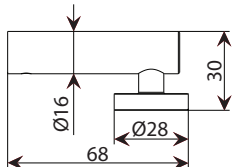

0112 / H 965 459 - 3
 (+ A 865 665)
 Made by JADO in E.U.

F 1167 (747310D)

F 1169 (748010D)

F 1178 (740910D)

F 1167 (747310D)

XX = AA

Position

- 1 = N 960 140 NU
- 2 = H 961 902 NU
- 3 = H 961 987 NU

F 1169 (748010D)

F 1178 (740910D)

A10 GEOMETRY

F 1167 .. (747310D)

F 1169 .. (748010D)

F 1178 .. (740910D)

Ideal Standard International BVBA
 Chaussée de Wavre, 1789 - box 15
 1160 Bruxelles
 Belgium

www.idealstandardinternational.com