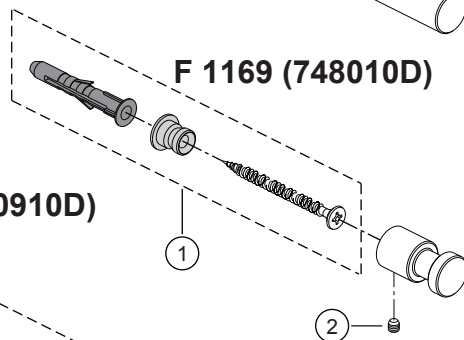

0112 / H 965 459 - 3
 (+ A 865 665)
 Made by JADO in E.U.

F 1167 (747310D)

F 1169 (748010D)

F 1178 (740910D)

F 1167 (747310D)

XX = AA

Position

- 1 = N 960 140 NU
- 2 = H 961 902 NU
- 3 = H 961 987 NU

F 1169 (748010D)

F 1178 (740910D)

A10 GEOMETRY

F 1167 .. (747310D)

F 1169 .. (748010D)

F 1178 .. (740910D)

Ideal Standard International BVBA
 Chaussée de Wavre, 1789 - box 15
 1160 Bruxelles
 Belgium

www.idealstandardinternational.com