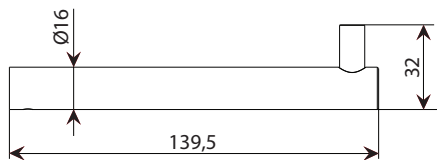

0112 / H 965 459 - 3
 (+ A 865 665)
 Made by JADO in E.U.

F 1167 (747310D)

F 1169 (748010D)

F 1178 (740910D)

F 1167 (747310D)

XX = AA

Position

- 1 = N 960 140 NU
- 2 = H 961 902 NU
- 3 = H 961 987 NU

F 1169 (748010D)

F 1178 (740910D)

A10 GEOMETRY

F 1167 .. (747310D)

F 1169 .. (748010D)

F 1178 .. (740910D)

Ideal Standard International BVBA
 Chaussée de Wavre, 1789 - box 15
 1160 Bruxelles
 Belgium

www.idealstandardinternational.com