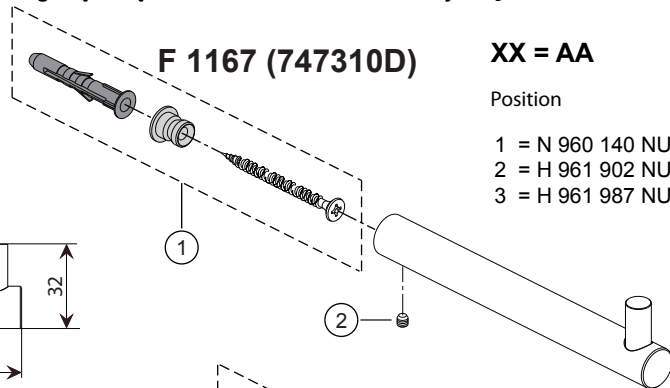

0112 / H 965 459 - 3
 (+ A 865 665)
 Made by JADO in E.U.

F 1167 (747310D)

F 1169 (748010D)

F 1178 (740910D)

F 1167 (747310D)

XX = AA

Position

- 1 = N 960 140 NU
- 2 = H 961 902 NU
- 3 = H 961 987 NU

F 1169 (748010D)

F 1178 (740910D)

A10 GEOMETRY

F 1167 .. (747310D)

F 1169 .. (748010D)

F 1178 .. (740910D)

Ideal Standard International BVBA
 Chaussée de Wavre, 1789 - box 15
 1160 Bruxelles
 Belgium

www.idealstandardinternational.com