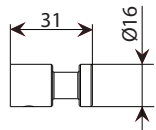

0112 / H 965 459 - 3
 (+ A 865 665)
 Made by JADO in E.U.

F 1167 (747310D)

F 1169 (748010D)

F 1178 (740910D)

F 1167 (747310D)

XX = AA

Position

- 1 = N 960 140 NU
- 2 = H 961 902 NU
- 3 = H 961 987 NU

F 1169 (748010D)

F 1178 (740910D)

A10 GEOMETRY

F 1167 .. (747310D)

F 1169 .. (748010D)

F 1178 .. (740910D)

Ideal Standard International BVBA
 Chaussée de Wavre, 1789 - box 15
 1160 Bruxelles
 Belgium

www.idealstandardinternational.com