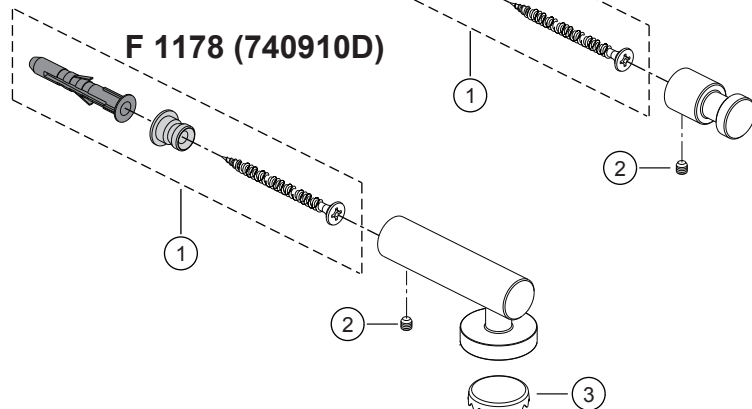

0112 / H 965 459 - 3
 (+ A 865 665)
 Made by JADO in E.U.

F 1167 (747310D)

F 1169 (748010D)

F 1178 (740910D)

F 1167 (747310D)

XX = AA

Position

- 1 = N 960 140 NU
- 2 = H 961 902 NU
- 3 = H 961 987 NU

F 1169 (748010D)

F 1178 (740910D)

A10 GEOMETRY

F 1167 .. (747310D)

F 1169 .. (748010D)

F 1178 .. (740910D)

Ideal Standard International BVBA
 Chaussée de Wavre, 1789 - box 15
 1160 Bruxelles
 Belgium

www.idealstandardinternational.com