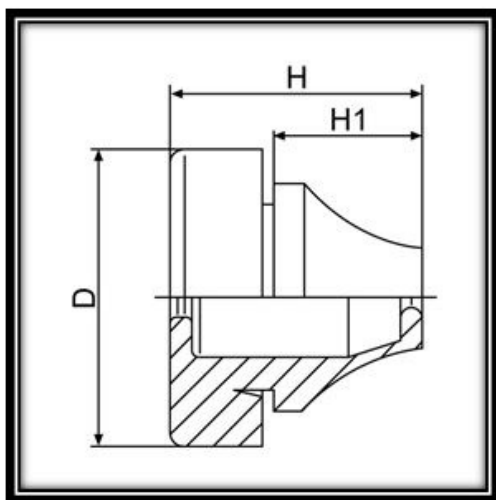

FEM 15-20

Sample image

Order symbol : FEM 15-20

Product nr : 3545083

Description : EPDM Cable gland M32

Remarks : for cable 15-20 mm

EAN : 6418074035479

El. number :

- Finland : 1722310
- Denmark : 8213001050
- Sweden : 1458385

EPDM Rubber, RAL 7035 Grey, IP 67 (EN 60529), Wall thickness 0,5 - 5 mm, Temperature range -40°...+110°C

Code	Order symbol	EAN	Size	Cable diameter	A mm	B mm	Da mm	H mm	H1 mm	Pcs/pack
3545078	FEM 4-7	6418074035417	M12	4-7	12,5	0,5-2	20	12,7	5,4	50
3545079	FEM 5-9	6418074035424	M16	5-9	16,5	1-4	21	18	10,5	50
3545278	FEM 4-7 L	6418074070449	M12	4-7	12,5	3-5	20	12,7	5,4	50
3545279	FEM 5-9 L	6418074070456	M16	5-9	16,5	3-5	21	18	10,5	50
3545080	FEM 8-13	6418074035448	M20	8-13	20,5	1-4	25,5	20	12,7	50
3545081	FEM 10-14/PG 16	6418074035455	PG16	10-14	23	1-4	28	21,6	14,7	50
3545082	FEM 11-17	6418074035462	M25	11-17	25,5	1-4	30,5	21,6	14,5	50
3545083	FEM 15-20	6418074035479	M32	15-20	32,5	1-4	38,5	24,8	17,5	25
3545084	FEM 19-28	6418074035486	M40	19-28	40,5	1-4	48,5	30	20,4	25
3545085	FEM 27-35	6418074035530	M50	27-35	50,5	1-4	60,5	35	23,9	10
3545103	FEM 34-45	6418074070852	M63	34-45	63,5	1-4	73,5	40	28,9	5
3546151	MFM 8-12	6418074036803	M50	3x 6-10, 3x 10-14	50,5	2-6	58	20	9	1

Dimensions :

	Height	Width	Depth
mm :	39	39	25
inch :	1.54	1.54	0.98

Ratings :

Ingress protection (EN 60529):	IP67;
electrical_insulation :	Not insulated
UV resistance :	-

Materials :

Material :	EPDM
------------	------