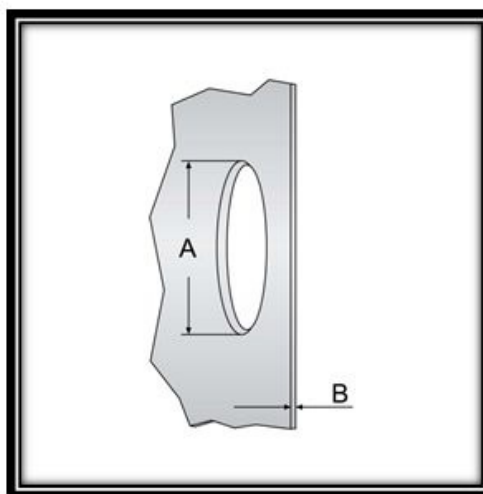

FEM 15-20

Sample image

Order symbol : FEM 15-20

Product nr : 3545083

Description : EPDM Cable gland M32

Remarks : for cable 15-20 mm

EAN : 6418074035479

El. number :

- Finland : 1722310
- Denmark : 8213001050
- Sweden : 1458385

EPDM Rubber, RAL 7035 Grey, IP 67 (EN 60529), Wall thickness 0,5 - 5 mm, Temperature range -40°...+110°C

Code	Order symbol	EAN	Size	Cable diameter	A mm	B mm	Da mm	H mm	H1 mm	Pcs/pack
3545078	FEM 4-7	6418074035417	M12	4-7	12,5	0,5-2	20	12,7	5,4	50
3545079	FEM 5-9	6418074035424	M16	5-9	16,5	1-4	21	18	10,5	50
3545278	FEM 4-7 L	6418074070449	M12	4-7	12,5	3-5	20	12,7	5,4	50
3545279	FEM 5-9 L	6418074070456	M16	5-9	16,5	3-5	21	18	10,5	50
3545080	FEM 8-13	6418074035448	M20	8-13	20,5	1-4	25,5	20	12,7	50
3545081	FEM 10-14/PG 16	6418074035455	PG16	10-14	23	1-4	28	21,6	14,7	50
3545082	FEM 11-17	6418074035462	M25	11-17	25,5	1-4	30,5	21,6	14,5	50
3545083	FEM 15-20	6418074035479	M32	15-20	32,5	1-4	38,5	24,8	17,5	25
3545084	FEM 19-28	6418074035486	M40	19-28	40,5	1-4	48,5	30	20,4	25
3545085	FEM 27-35	6418074035530	M50	27-35	50,5	1-4	60,5	35	23,9	10
3545103	FEM 34-45	6418074070852	M63	34-45	63,5	1-4	73,5	40	28,9	5
3546151	MFM 8-12	6418074036803	M50	3x 6-10, 3x 10-14	50,5	2-6	58	20	9	1

Dimensions :

	Height	Width	Depth
mm :	39	39	25
inch :	1.54	1.54	0.98

Ratings :

Ingress protection (EN 60529):	IP67;
electrical_insulation :	Not insulated
UV resistance :	-

Materials :

Material :	EPDM
------------	------