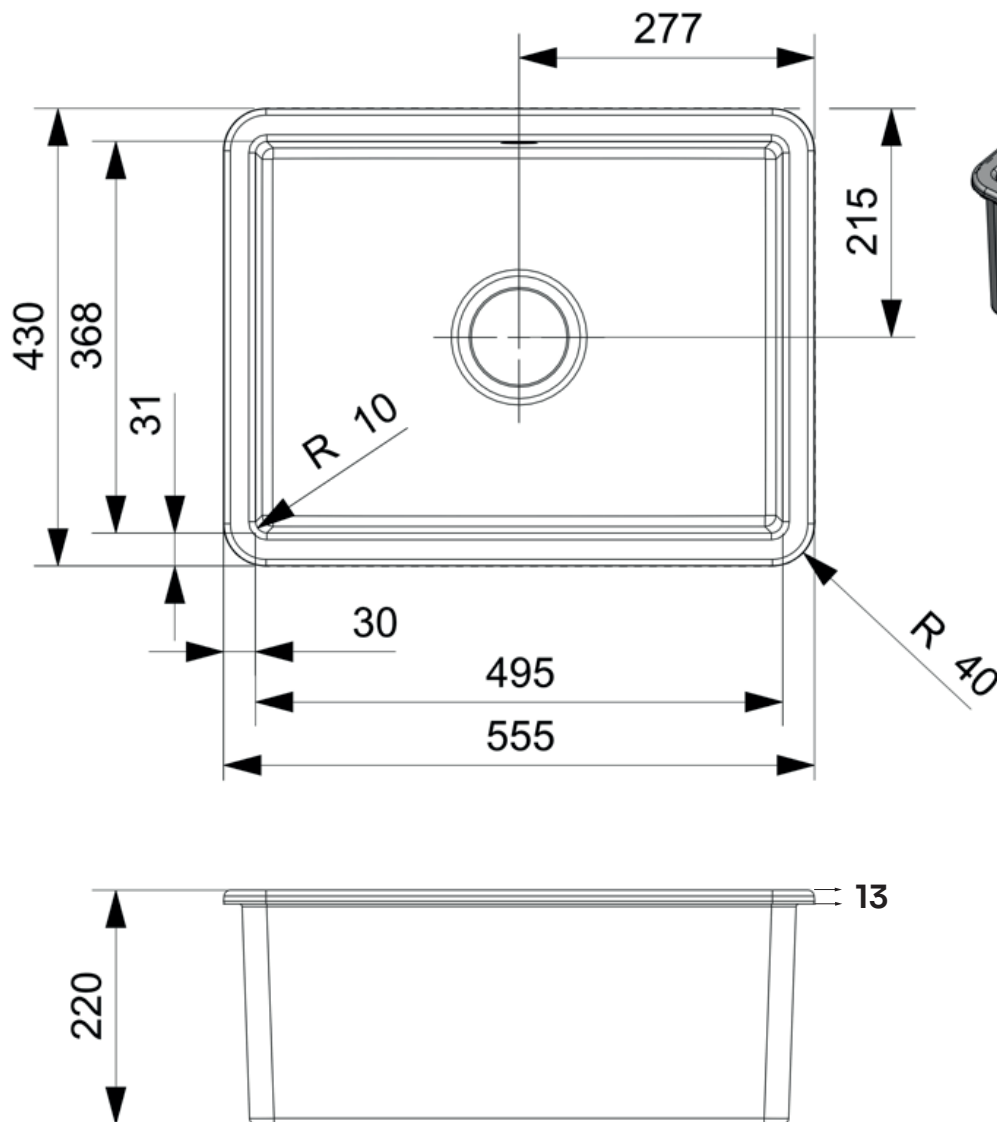

# LAVABO®

Varenr.:  
R38277

VVS-nr.:  
682470140

Materiale: Keramik  
Farve: Hvid  
Overflade: Glaseret, blank  
Monteringsmuligheder: Nedfældning, underlimning  
Skabsbredde: 600 mm  
Hanehul: Nej  
Overløb: Ja  
Bundventil medfølger: Ja i rustfrit stål