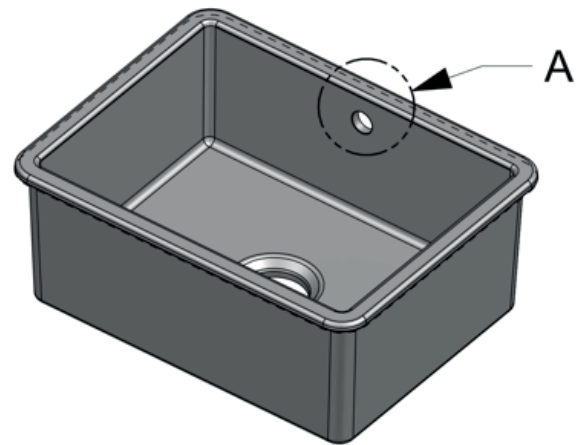

# Mataro II keramik køkkenvask

# LAVABO®

Varenr.:  
R38277

VVS-nr.:  
682470140

Materiale: Keramik  
Farve: Hvid  
Overflade: Glaseret, blank  
Monteringsmuligheder: Nedfældning, underlimning  
Skabsbredde: 600 mm  
Hanehul: Nej  
Overløb: Ja  
Bundventil medfølger: Ja i rustfrit stål