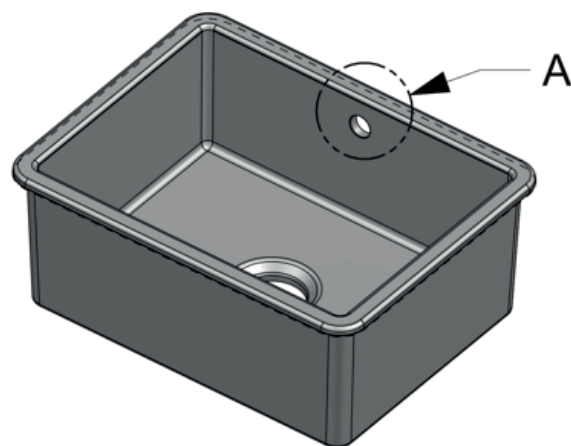

Mataro II keramik køkkenvask

LAVABO®

Varenr.:
R38277K

VVS-nr.:
682470180

Materiale: Keramik
Farve: Hvid
Overflade: Glaseret, blank
Monteringsmuligheder: Nedfældning, underlimning
Skabsbredde: 600 mm
Hanehul: Nej
Overløb: Ja
Bundventil medfølger: Ja i PVD kobber