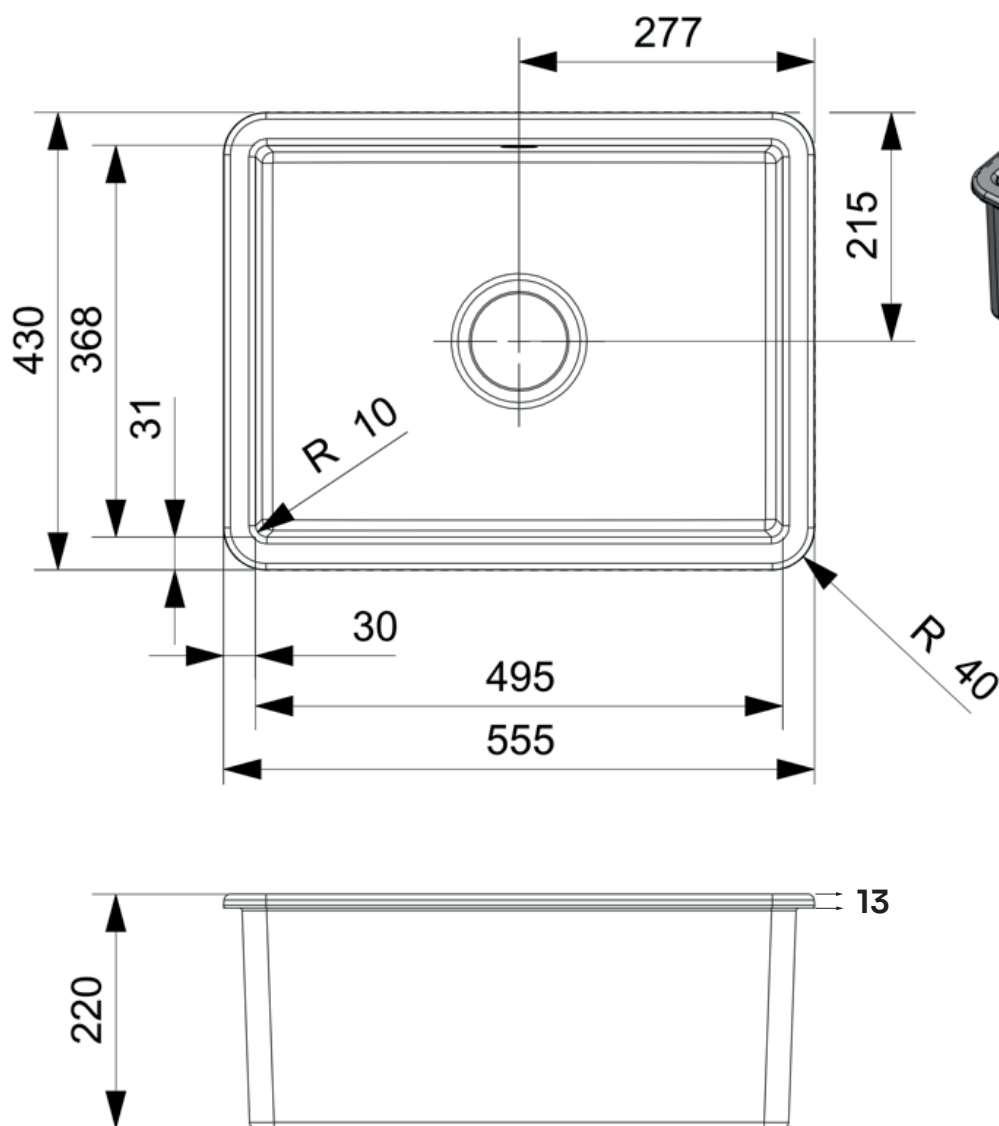

Mataro II keramik køkkenvask

LAVABO®

Varenr.:
R38277K

VVS-nr.:
682470180

Materiale: Keramik
Farve: Hvid
Overflade: Glaseret, blank
Monteringsmuligheder: Nedfældning, underlimning
Skabsbredde: 600 mm
Hanehul: Nej
Overløb: Ja
Bundventil medfølger: Ja i PVD kobber

Detalje A