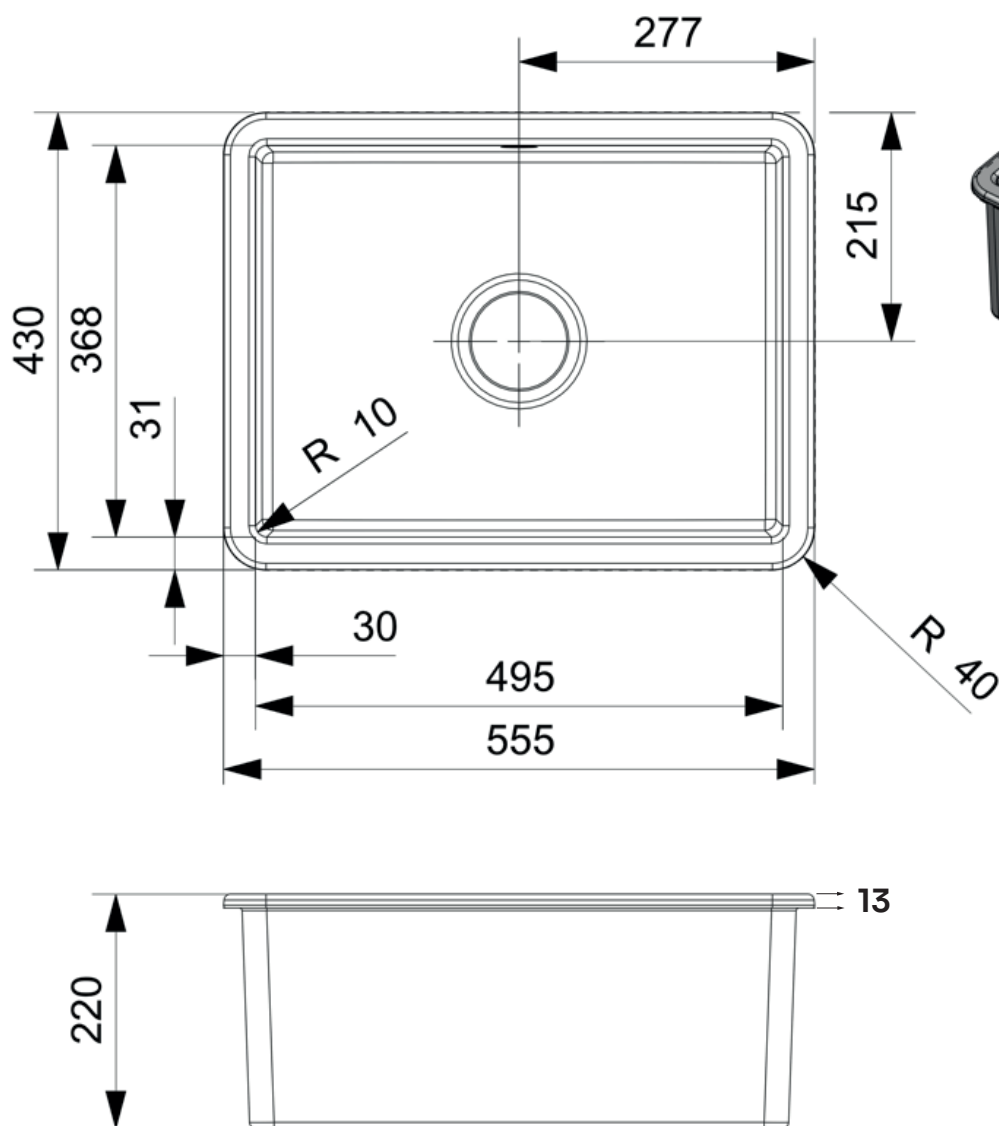

# LAVABO®

Varenr.:  
R38277M

VVS-nr.:  
682470150

Materiale: Keramik  
Farve: Hvid  
Overflade: Glaseret, blank  
Monteringsmuligheder: Nedfældning, underlimning  
Skabsbredde: 600 mm  
Hanehul: Nej  
Overløb: Ja  
Bundventil medfølger: Ja i PVD messing