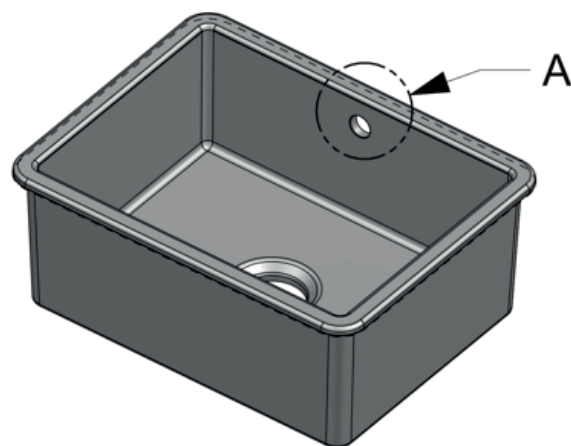

# Mataro II keramik køkkenvask

# LAVABO®

Varenr.:  
R38277M

VVS-nr.:  
682470150

Materiale: Keramik  
Farve: Hvid  
Overflade: Glaseret, blank  
Monteringsmuligheder: Nedfældning, underlimning  
Skabsbredde: 600 mm  
Hanehul: Nej  
Overløb: Ja  
Bundventil medfølger: Ja i PVD messing