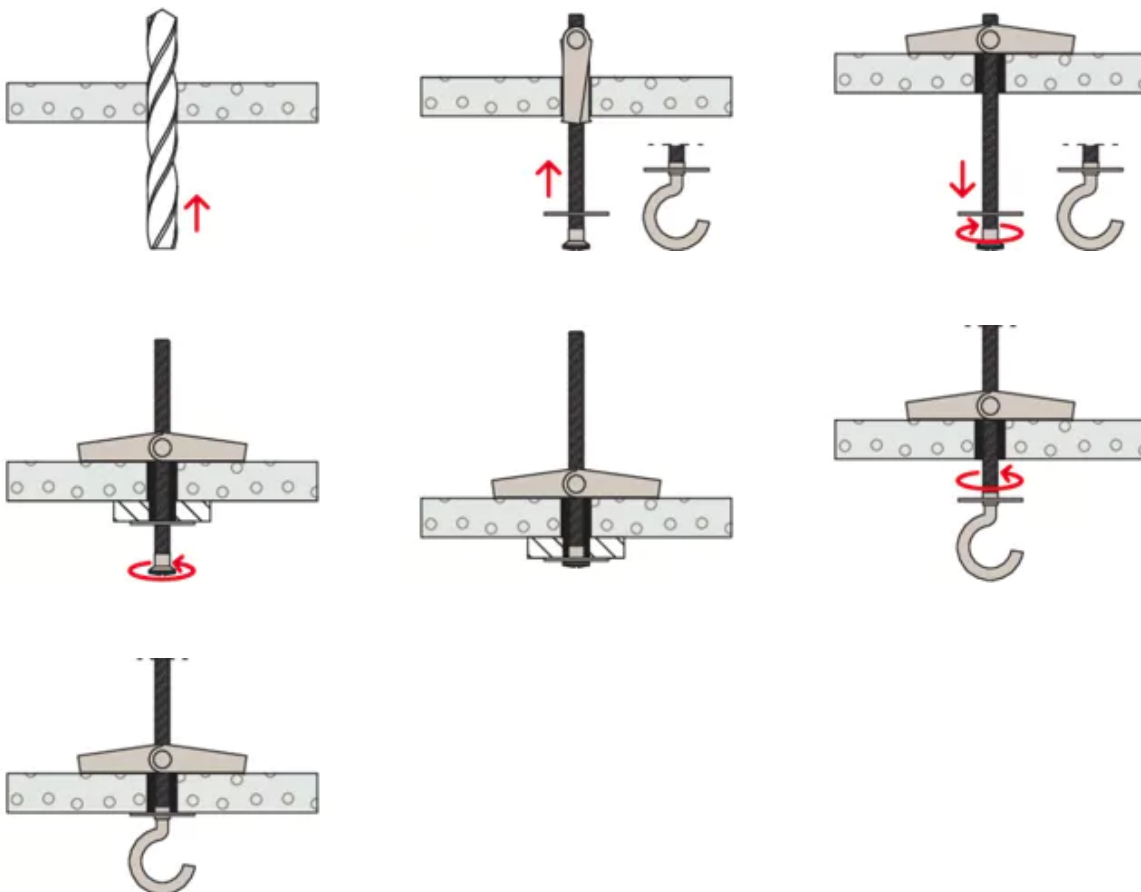

< Kipplug med skrue eller krog KD/KDH

Art.-nr. 80182

fischer Kipdybel KDH 3

Produktvarianter →

CAD-data →

Download billede →

Primære funktioner

- Store belastninger pga. den store kippjælke.
- Nem montage pga. den todelte kippjælke som aktiveres automatisk.
- Stor fleksibilitet pga. det lange gevind, som tillader varierende brug i forskellige plade- og emnetykkelser.
- Med krog.
- Velegnet til planmontage.

Hulrumsfastgørelsen med krog til forskellige pladetykkelser.

Fordele

- Den lange gevindstang tillader brug i forskellig plade- og emnetykkelser.
- Foldeelementerne åbner sig automatisk og faciliterer nem installation.
- Intet særligt ontageværktøj nødvendigt.

Med fischer kipdybel KDH kan du f.eks. nemt befæstige belysning i gips- og fibergipsplader, spånplader, og hule lofter lavet af mursten og beton. Kipdyblen indføres i borehullet i den fastlagte installation og folder sig ud på bagsiden af byggematerialet. Dette kræver ikke særlige installationsværktøjer og tillader hurtig, belejlig installation.

Du kan finde detaljerede oplysninger om byggematerialer mv i godkendelsesdokumenterne.

Funktionsmåde

- Kippluggen er velegnet til fastlagte installationer.
- Når pluggen placeres i borehullet folder bæringselementerne sig ud på bagsiden af byggematerialet.
- Intet specialværktøj nødvendigt. For hurtig og belejlig installation.