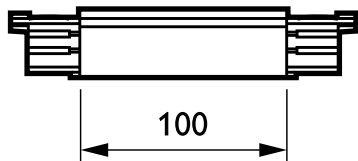

3-kreds square RCS750

ZRS750 CPS BK (XTS14-2)

3-faset skinne - Coupling piece with suspension - SUPPLY CENTRAL

RCS750 3-faset skinesystem er fremstillet af en solid aluminiumsskinne, der fås i længder på 1, 2, 3 og 4 m med fire elektriske stik. Enhver konfiguration kan realiseres relativt let: Vandret eller lodret, monteret på eller i loftet, på væggen eller på fritstående paneler. Systemet kan også bruges som en flydestruktur. Alle armaturer har en separat strømforsyning og kan tændes og slukkes selektivt. De kan let flyttes for at ændre belysningen og udseendet. På denne måde kan det multifunktionelle skinesystem skabes til fremhævelsesbelysning og til ophængt reklame- og dekorationsmateriale. En serie adaptere, strømforsyningsstik og monteringsstilbehør er ligeledes tilgængelige.

Produkt data

Generelle oplysninger		Produktdata	
Typebeskrivelse	SUPPLY CENTRAL	Fuldstændig produktkode	871155914155899
Ophængstilbehør	CPS [Coupling piece with suspension]	Ordreprodukt navn	ZRS750 CPS BK (XTS14-2)
Mekanisk tilbehør	No [-]	EAN/UPC – produkt	8711559141558
Farve på tilbehør	Sort	Ordrekode	14155899
Drift og el		Tæller – antal pr. pakke	1
Elektrisk tilbehør	No [-]	Tæller – antal pakker pr. kasse (udvendig emballage)	5
Indgangsspænding	250 V	Materialenr. (12NC)	910502559118
Fase	3C [3-faset skinne]	Nettovægt (stykke)	0.100 kg

3-kreds square RCS750

Målskitse

3-circuit square acc. ZRS750