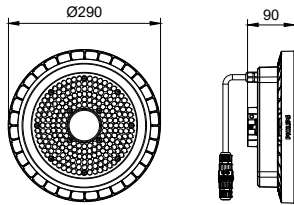

CoreLine Highbay Gen5

Målskitse

BY120P G5 LED105S/865 PSU WB