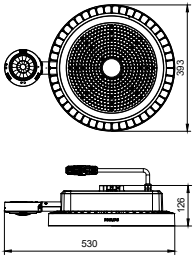

CoreLine Highbay Gen5

Målskitse

BY122X G5 LED250S/840 SIA WB H4