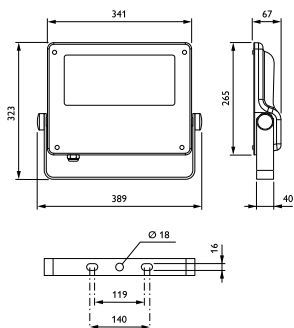

Lysstrømtolerance	+/-7%
Indledende LED-armaturvirkningsgrad	133 lm/W
Init. korr. farvetemperatur	4000 K
Init. Farvegengivelsesindeks	>70
Indledende kromaticitet	(0.382, 0.379) SDCM <3
Indledende indgangseffekt	63 W
Tolerance for strømforbrug	+/-11%

Ydelse over tid (overholder IEC-standarden)

Fejlfrekvens i driver ved 5.000 t.	0.12 %
Driftslevetid L80B10	70000 h
Bevarelse af lumen ved driftslevetid på 100.000 t og 25 °C	94

Anvendelsesbetingelser

Omgivelsestemperaturområde	-40 til +35 °C

Produktdata

Fuldstændig produktkode	871869945588000
Ordreproduktnavn	BVP125 LED80-4S/740 A
EAN/UPC – produkt	8718699455880
Ordrekode	45588000
Tæller – antal pr. pakke	1
Tæller – antal pakker pr. kasse (udvendig emballage)	1
Materialenr. (12NC)	912300024002
Nettovægt (stykke)	7.500 kg

Målskitse

CoreLine Tempo BVP110/120/125/130