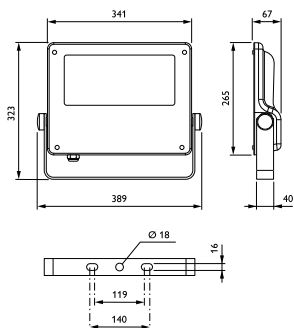

Godkendelse og anvendelse

Kode for indtrængningsbeskyttelse	IP66 [Beskyttet mod støvindtrængning, stænkæt]
Kode for mekanisk slagfasthed	IK08 [5 J vandal-protected]

Indledende ydelse (overholder IEC-standarden)

Startlysstørrelse	12000 lm

Lysstrømtolerance	+/-7%
Indledende LED-armaturvirkningsgrad	129 lm/W
Init. korr. farvetemperatur	4000 K
Init. Farvegengivelsesindeks	>70
Indledende kromaticitet	(0.382, 0.379) SDCM <3
Indledende indgangseffekt	95 W
Tolerance for strømforbrug	+/-11%

Ydelse over tid (overholder IEC-standarden)

Fejlfrekvens i driver ved 5.000 t.	0.12 %
Driftslevetid L80B10	70000 h
Bevarelse af lumen ved driftslevetid på 100.000 t og 25 °C	93

Anvendelsesbetingelser

Omgivelsestemperaturområde	-40 til +35 °C

Produktdata

Fuldstændig produktkode	871869945589700
Ordreproduktnavn	BVP125 LED120-4S/740 S
EAN/UPC – produkt	8718699455897
Ordrekode	45589700
Tæller – antal pr. pakke	1
Tæller – antal pakker pr. kasse (udvendig emballage)	1
Materialenr. (12NC)	912300024003
Nettovægt (stykker)	7.500 kg

Målskitse

CoreLine Tempo BVP110/120/125/130