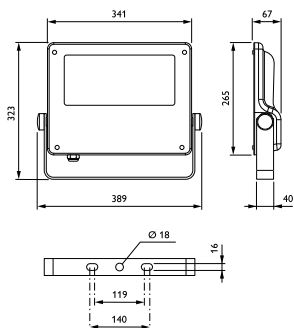

Godkendelse og anvendelse

Kode for indtrængningsbeskyttelse	IP66 [Beskyttet mod støvindtrængning, stænkæt]
Kode for mekanisk slagfasthed	IK08 [5 J vandal-protected]

Indledende ydelse (overholder IEC-standarden)

Startlysstrøm	8000 lm

Lysstrømtolerance	+/-7%
Indledende LED-armaturvirkningsgrad	133 lm/W
Init. korr. farvetemperatur	4000 K
Init. Farvegengivelsesindeks	>70
Indledende kromaticitet	(0.382, 0.379) SDCM <3
Indledende indgangseffekt	63 W
Tolerance for strømforbrug	+/-11%

Ydelse over tid (overholder IEC-standarden)

Fejlfrekvens i driver ved 5.000 t.	0.12 %
Driftslevetid L80B10	70000 h
Bevarelse af lumen ved driftslevetid på 100.000 t og 25 °C	94

Anvendelsesbetingelser

Omgivelsestemperaturområde	-40 til +35 °C

Produktdata

Fuldstændig produktkode	871869945590300
Ordreproduktnavn	BVP125 LED80-4S/740 S
EAN/UPC – produkt	8718699455903
Ordrekode	45590300
Tæller – antal pr. pakke	1
Tæller – antal pakker pr. kasse (udvendig emballage)	1
Materialenr. (12NC)	912300024004
Nettovægt (stykke)	7.500 kg

Målskitse

CoreLine Tempo BVP110/120/125/130