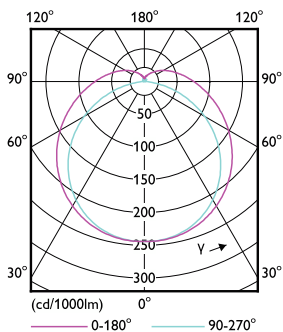

Målskitse

MASTER LEDtube HF 600mm HO 8W865 T8

Product	D1	D2	A1	A2	A3
MASTER LEDtube HF 600mm HO 8W865 T8	25,8 mm	28 mm	588,6 mm	595,7 mm	602,8 mm

Fotometriske data

Light Distribution Diagram

Spectral Power Distribution Colour