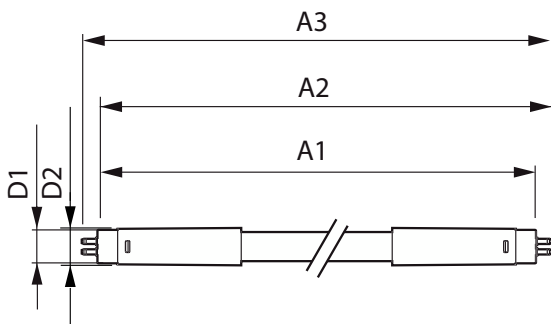

MASTER LEDtube InstantFit HF

MASTER LEDtube HF 600mm HO 8W865 T8

Philips MASTER LEDtube integrerer en LED-lyskilde i den traditionelle lineære størrelse for lysstofrør. Takket være det unikke design og det ensartede udseende er det umuligt at skelne modellen fra et traditionelt lysstofrør. MASTER LEDtube Performance er den bedste løsning til kunder, der har højere krav til belysning og ønsker at maksimere værdi i forhold til levetid (krav om længste levetid). Størst mulige energibesparelser og lave samlede ejeromkostninger.

Advarsler og sikkerhed

- BEMÆRKNINGER: Den samlede energieffektivitet og lysfordeling af hvilken som helst installation, der benytter disse armaturer, er bestemt af installationsdesignet.

Produkt data

Generelle oplysninger	
Sokkel	G13 ROT (Rotating) [Medium Bi-Pin Fluorescent]
Opfylder kravene i EU RoHS	Ja
Nominel levetid (nom.)	75000 h
Interval mellem tænd/sluk	50000X
Plan	Sphere
Plan	MASTER
Lysteknisk	
Farvekode	865 [CCT af 6500 K]
Spredningsvinkel (nom.)	160 °
Lysstrøm (nom.)	1050 lm
Farvetegnelse	Koldt dagslys
Korreleret farvetemperatur (nom.)	6500 K

Godkendelser	TUV
Energiforbrug kWh/1000 t.	8 kWh
	125111
Produktdata	
Fuldstændig produktkode	871951446644900
Ordreprodukt navn	MASTER LEDtube HF 600mm HO
	8W865 T8
EAN/UPC – produkt	8719514466449
Ordrekode	46644900
Lokal ordrekode	2057816902
SAP-tæller – antal pr. pakke	1
Tæller – antal pakker pr. kasse (udvendig emballage)	20
SAP-materiale	929001393332
Kopier nettovægt (stykke)	0,130 kg

Målskitse

MASTER LEDtube HF 600mm HO 8W865 T8

Product	D1	D2	A1	A2	A3
MASTER LEDtube HF 600mm HO 8W865 T8	25,8 mm	28 mm	588,6 mm	595,7 mm	602,8 mm

Fotometriske data

Light Distribution Diagram

Spectral Power Distribution Colour