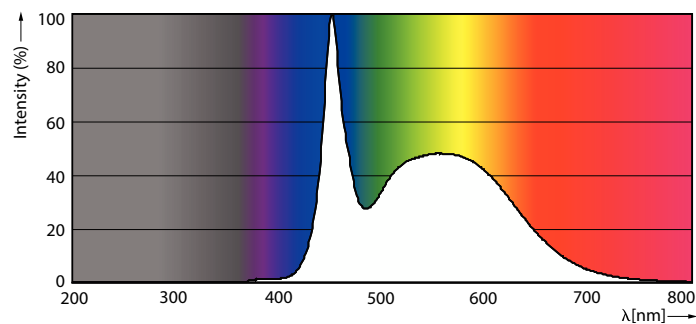

Advarsler og sikkerhed

- BEMÆRKNINGER: Den samlede energieffektivitet og lysfordeling af hvilken som helst installation, der benytter disse armaturer, er bestemt af installationsdesignet.

Produkt data

Generelle oplysninger	
Sokkel	G13 ROT (Rotating) [Medium Bi-Pin Fluorescent]
Opfylder kravene i EU RoHS	Ja
Nominel levetid (nom.)	75000 h
Interval mellem tænd/sluk	50000X
Plan	Sphere
Plan	MASTER
Lysteknisk	
Farvekode	865 [CCT af 6500 K]
Spredningsvinkel (nom.)	160 °
Lysstrøm (nom.)	1050 lm
Farvetegnelse	Koldt dagslys
Korreleret farvetemperatur (nom.)	6500 K

Lyseffekt (nominel) (nom.)	131 lm/W
Farveensartethed	<6
Farvegengivelsesindeks (nom.)	80
LLMF ved den nominelle levetids udløb (nom.)	70 %
Drift og el	
Indgangsfrekvens	20000-120000 Hz
Power (Rated) (Nom)	8 W
Lyskildens strømstyrke (maks.)	500 mA
Lyskildens strømstyrke (min.)	150 mA
Opstarttid (nom.)	0,5 s
Opvarmningstid til 60 % lysudbytte (nom.)	0,5 s
Effektfaktor (nom.)	0,9
Spænding (nom.)	20-50 V

Målskitse

MASTER LEDtube HF 600mm HO 8W865 T8

Product	D1	D2	A1	A2	A3
MASTER LEDtube HF 600mm HO 8W865 T8	25,8 mm	28 mm	588,6 mm	595,7 mm	602,8 mm

Fotometriske data

Light Distribution Diagram

Spectral Power Distribution Colour