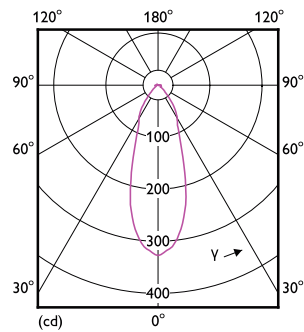

Målskitse

R63 4-40W 210lm 36D 2700K E27 No

Product	D	C
CorePro LEDspot CoreProLEDspot ND 3-40W R63 E27 827 36D	63 mm	102 mm

Fotometriske data

LEDspot CorePro 1.8-30W E14 R39 827 36D ND

LEDspot CorePro 2.8-40W E14 R50 827 36D ND