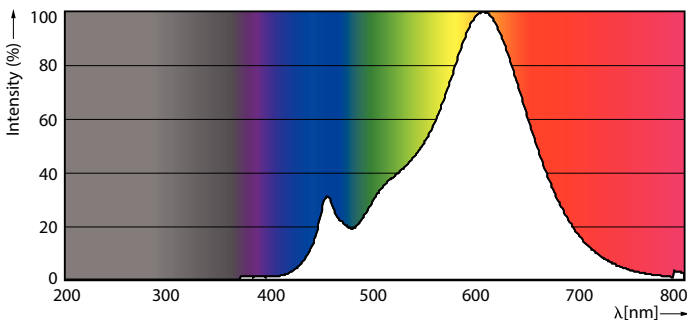

Fotometriske data

LEDspot CorePro 1.8-30W E14 R39 827 36D ND