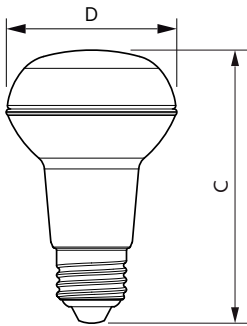

Målskitse

R63 4-40W 210lm 36D 2700K E27 No

Product	D	C
CorePro LEDspot CoreProLEDspot ND 3-40W R63 E27 827 36D	63 mm	102 mm

Fotometriske data

LEDspot CorePro 1.8-30W E14 R39 827 36D ND

LEDspot CorePro 2.8-40W E14 R50 827 36D ND