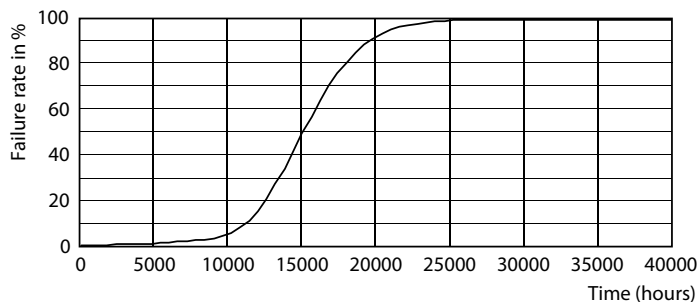

CorePro LEDspot-reflektor

Fotometriske data

Levetid

LEDspot CorePro 1.8-30W E14 R39 827 36D ND

LEDspot CorePro 1.8-30W E14 R39 827 36D ND