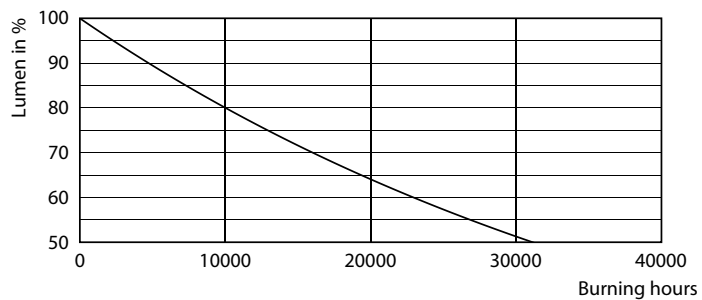

CorePro LEDspot-reflektor

Fotometriske data

Levetid

LEDspot CorePro 1.8-30W E14 R39 827 36D ND

LEDspot CorePro 1.8-30W E14 R39 827 36D ND