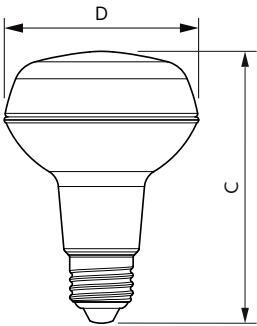

Målskitse

R80 5-60W 345lm 36D 2700K E27 No

Product	D	C
CorePro LEDspot CoreProLEDspot ND 4-60W R80 E27 827 36D	80 mm	112 mm

Fotometriske data

LEDspot CorePro 1.8-30W E14 R39 827 36D ND

CorePro LEDspot-reflektorer