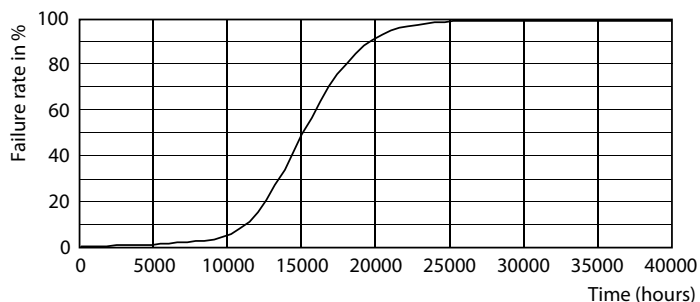

Produkt data

Generelle oplysninger	
Sokkel	E27 [E27]
Nominel levetid (nom.)	15000 h
Interval mellem tænd/sluk	50000X
Teknisk type	4-60W
Lysteknisk	
Farvekode	827 [CCT af 2700K]
Spredningsvinkel (nom.)	36 °
Lysstrøm (nom.)	345 lm
Lysstrøm (nominel) (nom.)	345 lm
Lysstyrke (nom.)	620 cd
Farvebetegnelse	Varm hvid (WW)
Nominel spredningsvinkel	36 °
Korreleret farvetemperatur (nom.)	2700 K
Lyseffekt (nominel) (nom.)	86.00 lm/W
Farveensartethed	<6
Farvegengivelsesindeks (nom.)	80

Fotometriske data

LEDspot CorePro 4-60W E27 R80 827 36D ND

Levetid

LEDspot CorePro 1.8-30W E14 R39 827 36D ND

LEDspot CorePro 1.8-30W E14 R39 827 36D ND