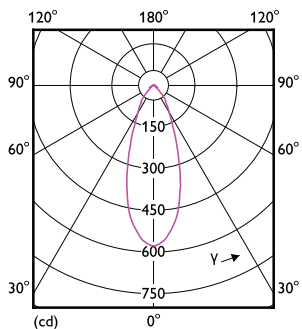

Målskitse

R80 5-60W 345lm 36D 2700K E27 No

Product	D	C
CorePro LEDspot CoreProLEDspot ND 4-60W R80 E27 827 36D	80 mm	112 mm

Fotometriske data

LEDspot CorePro 1.8-30W E14 R39 827 36D ND

CorePro LEDspot-reflektorer

Fotometriske data

LEDspot CorePro 4-60W E27 R80 827 36D ND

Levetid

LEDspot CorePro 1.8-30W E14 R39 827 36D ND

LEDspot CorePro 1.8-30W E14 R39 827 36D ND