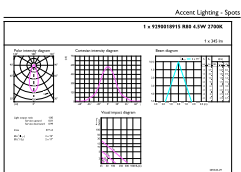

Målskitse

R80 5-60W 345lm 36D 2700K E27 No

Product	D	C
CorePro LEDspot CoreProLEDspot ND 4-60W R80 E27 827 36D	80 mm	112 mm

Fotometriske data

LEDspot CorePro 1.8-30W E14 R39 827 36D ND

CorePro LEDspot-reflektorer