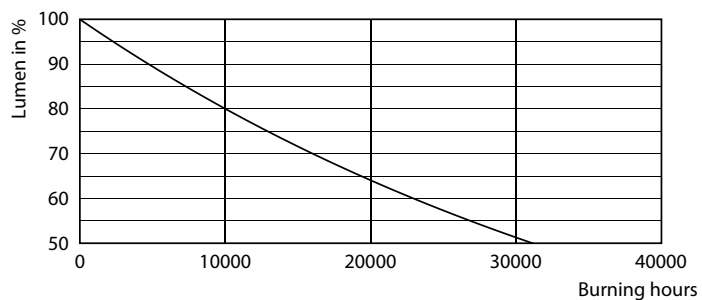

Levetid

LEDspot CorePro 1.8-30W E14 R39 827 36D ND