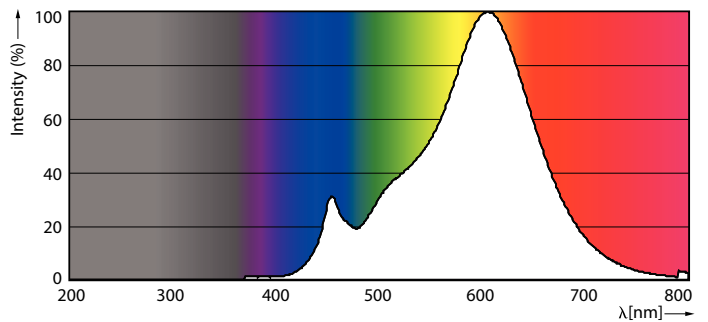

LEDspot CorePro 1.8-30W E14 R39 827 36D ND