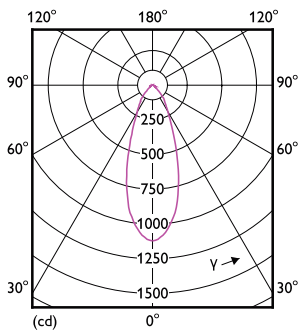

Fotometriske data

LEDspot CorePro 8-100W E27 R80 827 36D ND