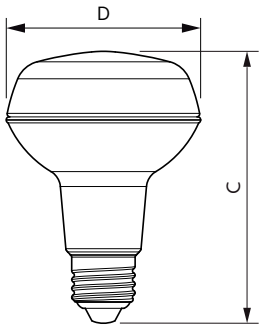

## Målskitse

R80 8-100W 670lm 36D 2700K E27 No

Product	D	C
CorePro LEDspot CoreProLEDspot ND 8-100W R80 E27 827 36D	80 mm	112 mm