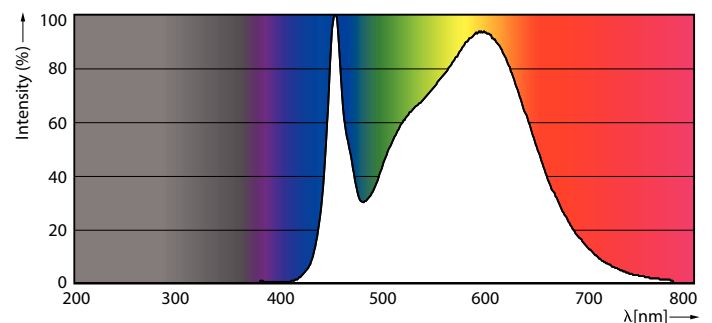

Fotometriske data