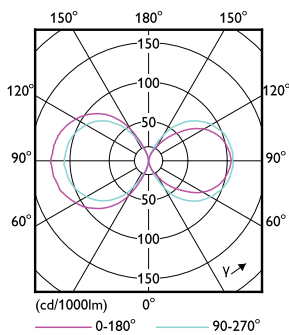

Produkt data

Generelle oplysninger		Farvegivelsesindeks (nom.)	
Sokkel	E27 [E27]	Farvegivelsesindeks (nom.)	80
Nominal levetid (nom.)	50000 h	LLMF ved den nominelle levetids udløb (nom.)	70 %
Interval mellem tænd/sluk	50000X	Drift og el	
Teknisk type	21-80W	Indgangsfrekvens	50 til 60 Hz
Lysteknisk		Power (Rated) (Nom)	21 W
Farvekode	840 [CCT af 4000K (841)]	Lyskildens strømstyrke (nom.)	95 mA
Spredningsvinkel (nom.)	360 °	Wattforbrugsækvivalent	80 W
Lysstrøm (nom.)	3000 lm	Opstarttid (nom.)	0,45 s
Lysstrøm (nominel) (nom.)	3000 lm	Opvarmningstid til 60 % lysudbytte (nom.)	0,45 s
Farvebetegnelse	Kold-hvid (CW)	Effektfaktor (nom.)	0,95
Korreleret farvetemperatur (nom.)	4000 K	Spænding (nom.)	220-240 V
Lyseffekt (nominel) (nom.)	142,00 lm/W		
Farveensartethed	<6		

TrueForce LED Public (veje/områder – HPL/SON)

Temperatur	
T-kappe, maks. (nom.)	80 °C
Lysstyring og dæmpning	
Dæmpbar	Nej
Mekanik og armaturhus	
Lyskildefinish	Klar (CL)
Godkendelse og anvendelse	
Energimærket (EEL)	A++
Energiforbrug kWh/1000 t.	21 kWh
Produktdata	
Fuldstændig produktkode	871869963816000

Ordreproduktnavn	TrueForce LED HPL ND 30-21W E27 840
EAN/UPC – produkt	8718699638160
Ordrekode	63816000
Ordrenummer	2057810115
Tæller – antal pr. pakke	1
Tæller – antal pakker pr. kasse (udvendig emballage)	6
Materialenr. (12NC)	929002006202
Nettovægt (stykke)	0,370 kg

Målskitse

Tforce LED HPL ND 3klm E27 840 CL IP65

Product	D	C
TrueForce LED HPL ND 30-21W E27 840	75 mm	178 mm

Fotometriske data

TrueForce LED Public (veje/områder – HPL/SON)

Fotometriske data

LEDTrueForce E27 21W 4000K