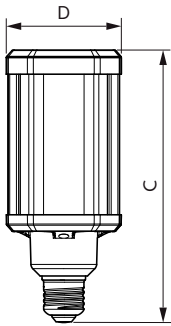

Målskitse

Tforce LED HPL ND 3klm E27 840 CL IP65

Product	D	C
TrueForce LED HPL ND 30-21W E27 840	75 mm	178 mm

Fotometriske data

TrueForce LED Public (veje/områder – HPL/SON)

Fotometriske data

LEDTrueForce E27 21W 4000K