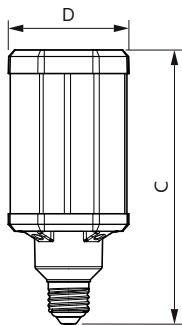

TrueForce LED Public (veje/områder – HPL/SON)

Temperatur	
T-kappe, maks. (nom.)	90 °C
Lysstyring og dæmpning	
Dæmpbar	Nej
Mekanik og armaturhus	
Lyskildefinish	Klar (CL)
Godkendelse og anvendelse	
Energimærket (EEL)	A++
Energiforbrug kWh/1000 t.	42 kWh
Produktdata	
Fuldstændig produktkode	871869963824500

Ordreproduktnavn	TrueForce LED HPL ND 60-42W E27 840
EAN/UPC – produkt	8718699638245
Ordrekode	63824500
Ordrenummer	2057810131
Tæller – antal pr. pakke	1
Tæller – antal pakker pr. kasse (udvendig emballage)	6
Materialenr. (12NC)	929002006602
Nettovægt (stykke)	0,365 kg

Målskitse

Tforce LED HPL ND 6klm E27 840 CL IP65