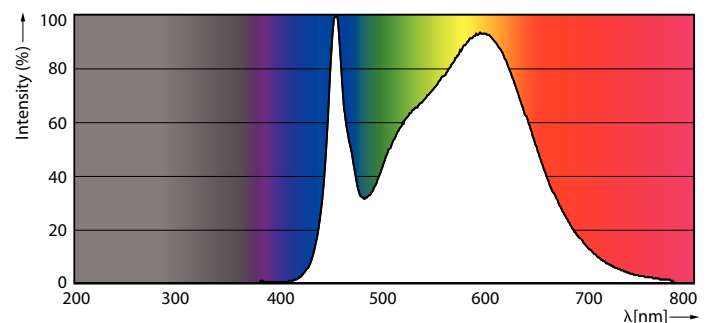

LEDTrueForce E27