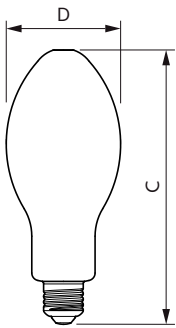

Trueforce CorePro LED HPL

Lysstyringssystemer og dæmpning

Dæmpbar	Nej

Mekanik og armaturhus

Lyskildefinish	Matteret

Godkendelse og anvendelsesområde

Energimærket (EEL)	A++
Energiforbrug kWh/1000 t.	13 kWh

Produktdata

Fuldstændig produktkode	871869975025100

Ordreproduktnavn	TForce Core LED HPL 13W E27 830 FR
EAN/UPC – produkt	8718699750251
Ordrekode	75025100
Lokal ordrekode	2057811295
Tæller – antal pr. pakke	1
Tæller – antal pakker pr. kasse (udvendig emballage)	6
SAP-materiale	929002349702
Nettovægt (stykke)	0,130 kg

Målskitse

TForce 13.5W 2000lm 3000K E27 ND