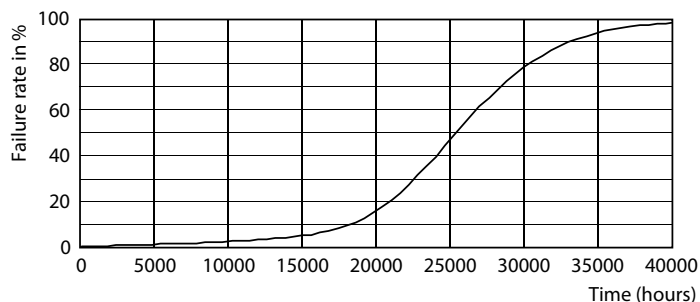

Produkt data

Generelle oplysninger		Farvegivelsesindeks (nom.)	
Sokkel	E27 [E27]		80
Opfylder kravene i EU RoHS	Ja	LLMF ved den nominelle levetids udløb (nom.)	0,7 %
Nominel levetid (nom.)	25000 h	Drift og el	
Interval mellem tænd/sluk	15000X	Indgangsfrekvens	50 til 60 Hz
Teknisk type	13-50W	Power (Rated) (Nom)	13 W
Lysteknisk		Lyskildens strømstyrke (nom.)	130 mA
Farvekode	830 [CCT af 3000K]	Wattforbrugsækvivalent	50 W
Spredningsvinkel (nom.)	300 °	Opstartstid (nom.)	0,5 s
Lysstrøm (nom.)	2000 lm	Opvarmningstid til 60 % lysudbytte (nom.)	0,5 s
Lysstrøm (nominel) (nom.)	2000 lm	Effektfaktor (nom.)	0,5
Farvebetegnelse	Hvid (WH)	Spænding (nom.)	220-240 V
Korreleret farvetemperatur (nom.)	3000 K	Temperatur	
Lyseffekt (nominel) (nom.)	153,00 lm/W	T-kappe, maks. (nom.)	62 °C
Farveensartethed	<6		

LEDTForce ED75 E27

Trueforce CorePro LED HPL

Fotometriske data

LEDTForce 13W ED75 E27 830

Levetid

LEDspots LED 25K

LEDspots LMP 25K