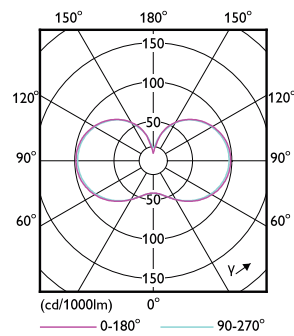

LEDTForce ED75 E27