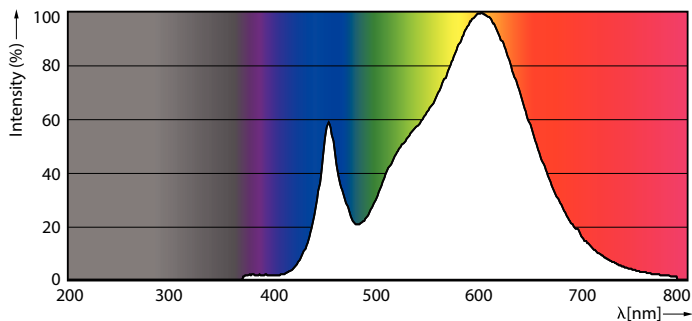

Trueforce CorePro LED HPL

Fotometriske data

LEDTForce 13W ED75 E27 830