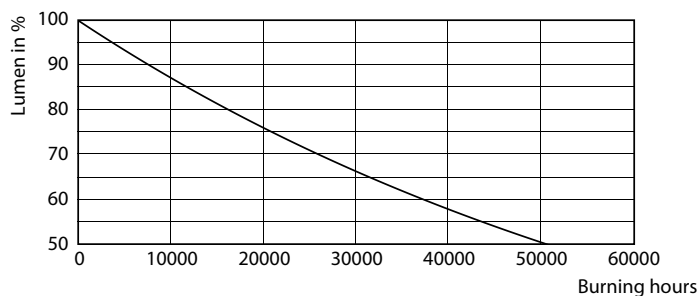

Produkt data

Generelle oplysninger		Farvegivelsesindeks (nom.)	
Sokkel	E27 [E27]		80
Opfylder kravene i EU RoHS	Ja	LLMF ved den nominelle levetids udløb (nom.)	0,7 %
Nominel levetid (nom.)	25000 h	Drift og el	
Interval mellem tænd/sluk	15000X	Indgangsfrekvens	50 til 60 Hz
Teknisk type	13-50W	Power (Rated) (Nom)	13 W
Lysteknisk		Lyskildens strømstyrke (nom.)	130 mA
Farvekode	830 [CCT af 3000K]	Wattforbrugsækvivalent	50 W
Spredningsvinkel (nom.)	300 °	Opstartstid (nom.)	0,5 s
Lysstrøm (nom.)	2000 lm	Opvarmningstid til 60 % lysudbytte (nom.)	0,5 s
Lysstrøm (nominel) (nom.)	2000 lm	Effektfaktor (nom.)	0,5
Farvebetegnelse	Hvid (WH)	Spænding (nom.)	220-240 V
Korreleret farvetemperatur (nom.)	3000 K	Temperatur	
Lyseffekt (nominel) (nom.)	153,00 lm/W	T-kappe, maks. (nom.)	62 °C
Farveensartethed	<6		

LEDTForce ED75 E27

Trueforce CorePro LED HPL

Fotometriske data

LEDTForce 13W ED75 E27 830

Levetid

LEDspots LED 25K

LEDspots LMP 25K