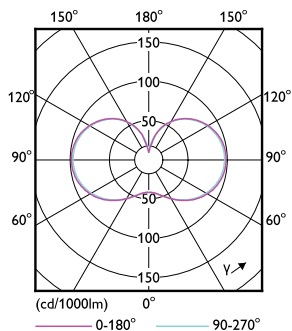

Trueforce CorePro LED HPL

Fotometriske data

LEDTForce ED75 E27