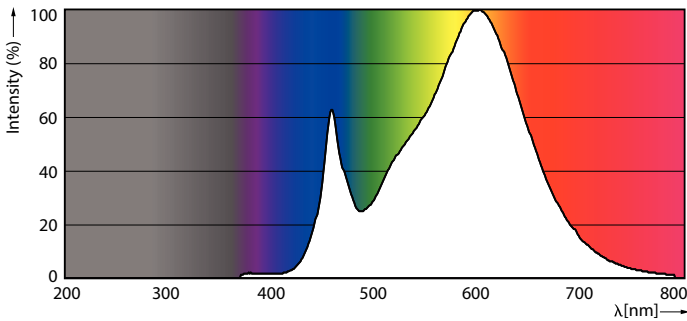

Fotometriske data

LEDTForce 18W ED75 E27 830

LEDTForce 18W ED75 E27 830