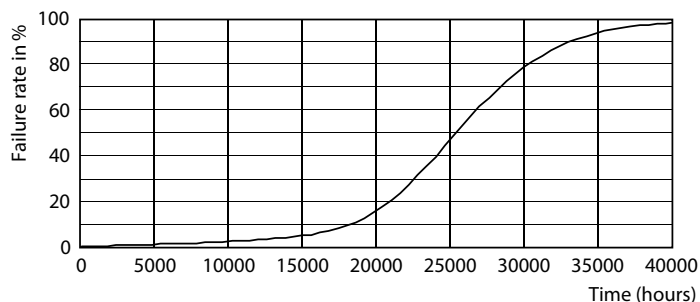

Levetid

LEDspots LED 25K