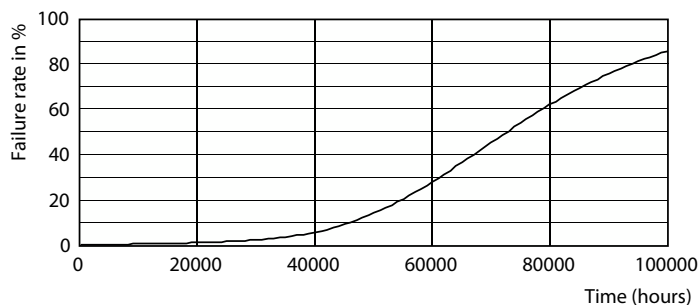

TrueForce LED Public (veje/områder – SON)

Fotometriske data

General uniform lighting

Levetid

Life Expectancy Diagram

Lumen Maintenance Diagram