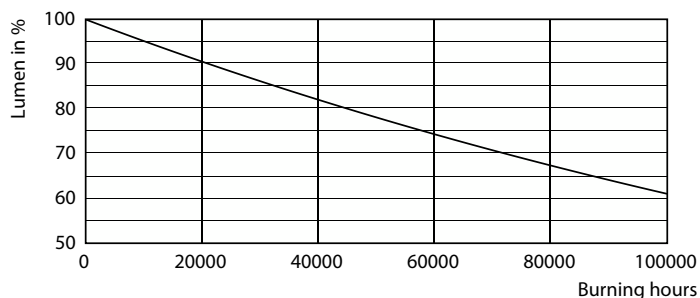

TrueForce LED Public (veje/områder – SON)

Fotometriske data

General uniform lighting

Levetid

Life Expectancy Diagram

Lumen Maintenance Diagram