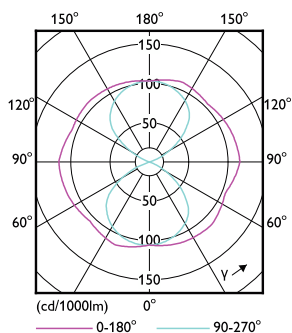

Energiforbrug kWh/1000 t.	34 kWh
	1077794

Produktdata

Fuldstændig produktkode	871951444911400
Ordreprodukt navn	MAS LED SON-T EM 6Klm 34W 740 E27
EAN/UPC – produkt	8719514449114
Ordrekode	44911400
Lokal ordrekode	2057817480
SAP-tæller – antal pr. pakke	1
Tæller – antal pakker pr. kasse (udvendig emballage)	6
SAP-materiale	929003468218
Kopier nettovægt (stykke)	0,285 kg

Målskitse

MAS LED SON-T EM 6Klm 34W 740 E27

Product	D	C
MAS LED SON-T EM 6Klm 34W 740 E27	61 mm	200 mm

Fotometriske data

Light Distribution Diagram

Spectral Power Distribution Colour

TrueForce LED Public (veje/områder – SON)