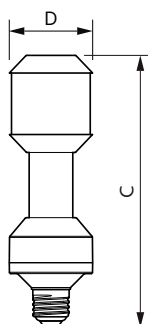

Målskitse

MAS LED SON-T EM 6Klm 34W 740 E27

Product	D	C
MAS LED SON-T EM 6Klm 34W 740 E27	61 mm	200 mm

Fotometriske data

Light Distribution Diagram

Spectral Power Distribution Colour

TrueForce LED Public (veje/områder – SON)