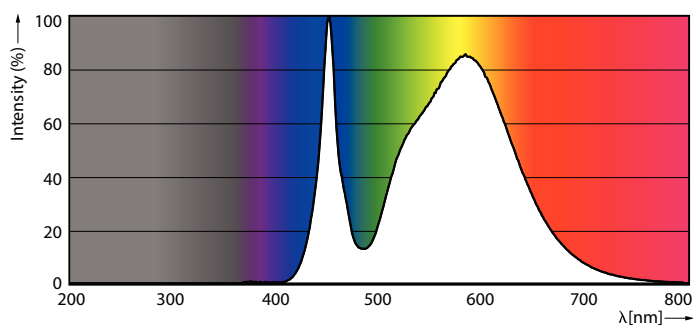

Advarsler og sikkerhed

• Installationen bør altid udføres af en kvalificeret elektriker eller installatør. Følg installationsvejledningen.

Produkt data

Generelle oplysninger	
Sokkel	E27 [E27]
Opfylder kravene i EU RoHS	Ja
Nominal levetid (nom.)	70000 h
Interval mellem tænd/sluk	50000
	Sphere
Plan	MASTER
Lysteknisk	
Farvekode	740 [CCT af 4000 K]
Lysstrøm (nom.)	6000 lm
Farvetegnelse	Kold-hvid (CW)
Korreleret farvetemperatur (nom.)	4000 K
Lyseffekt (nominel) (nom.)	176 lm/W

Farveensartethed	<6
Farvegengivelsesindeks (nom.)	70
LLMF ved den nominelle levetids udløb (nom.)	70 %
Drift og el	
Indgangsfrekvens	50 til 60 Hz
Power (Rated) (Nom)	34 W
Lyskildens strømstyrke (maks.)	325 mA
Lyskildens strømstyrke (min.)	165 mA
Wattforbrugsækvivalent	70 W
Opstarttid (nom.)	0,5 s
Opvarmningstid til 60 % lysudbytte (nom.)	0,5 s
Effektfaktor (nom.)	0,9

Målskitse

MAS LED SON-T EM 6Klm 34W 740 E27

Product	D	C
MAS LED SON-T EM 6Klm 34W 740 E27	61 mm	200 mm

Fotometriske data

Light Distribution Diagram

Spectral Power Distribution Colour

TrueForce LED Public (veje/områder – SON)