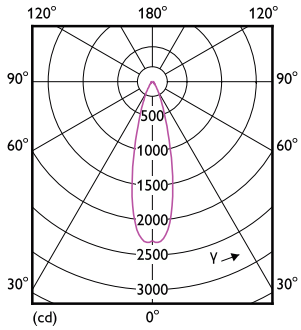

Produkt data

Generelle oplysninger	
Sokkel	E27 [E27]
Opfylder kravene i EU RoHS	Ja
Nominel levetid (nom.)	25000 h
Interval mellem tænd/sluk	50000X
	Narrow Cone
Plan	MASTER Value

Lys teknisk	
Farvekode	927 [CCT af 2700 K]
Spredningsvinkel (nom.)	25 °
Lysstrøm (nom.)	740 lm
Lysstyrke (nom.)	3000 cd
Farvebetegnelse	Varm hvid (WW)
Korreleret farvetemperatur (nom.)	2700 K
Lyseffekt (nominel) (nom.)	77 lm/W
Farveensartethed	<6
Farvegengivelsesindeks (nom.)	90
LLMF ved den nominelle levetids udløb (nom.)	70 %

Målskitse

MAS LEDspot VLE D 9.5-75W 927 PAR30S 25D

Product	D	C
MAS LEDspot VLE D 9.5-75W 927 PAR30S 25D	95 mm	86 mm

Fotometriske data

Accent Lighting Spots

Spectral Power Distribution Colour

MASTER VALUE LED-spot PAR

Fotometriske data

Light Distribution Diagram

Levetid

Life Expectancy Diagram

Lumen Maintenance Diagram