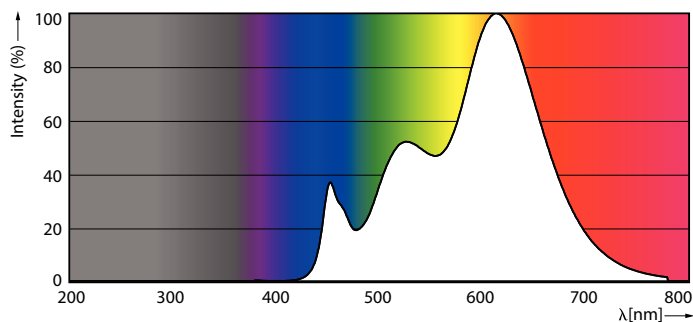

Produkt data

Generelle oplysninger	
Sokkel	E27 [E27]
Opfylder kravene i EU RoHS	Ja
Nominel levetid (nom.)	25000 h
Interval mellem tænd/sluk	50000X
	Narrow Cone
Plan	MASTER Value

Lys teknisk	
Farvekode	927 [CCT af 2700 K]
Spredningsvinkel (nom.)	25 °
Lysstrøm (nom.)	740 lm
Lysstyrke (nom.)	3000 cd
Farvebetegnelse	Varm hvid (WW)
Korreleret farvetemperatur (nom.)	2700 K
Lyseffekt (nominel) (nom.)	77 lm/W
Farveensartethed	<6
Farvegengivelsesindeks (nom.)	90
LLMF ved den nominelle levetids udløb (nom.)	70 %

Temperatur	
T-kappe, maks. (nom.)	80 °C

Lysstyringssystemer og dæmpning	
Dæmpbar	Kun med visse lysdæmpere

Mekanik og armaturhus	
Lyskildefinish	Klar

MASTER VALUE LED-spot PAR

Lyskildeform	PAR30S [PAR 30inch/95mm Kort]
Godkendelse og anvendelsesområde	
Energy Efficiency Class	F
Velegnet til effektbelysning	Yes
Energiforbrug kWh/1000 t.	10 kWh
	1121746
Produktdata	
Fuldstændig produktkode	871951444320400
Ordreproduktnavn	MAS LEDspot VLE D 9.5-75W 927 PAR30S 25D

Målskitse

MAS LEDspot VLE D 9.5-75W 927 PAR30S 25D

Product	D	C
MAS LEDspot VLE D 9.5-75W 927 PAR30S 25D	95 mm	86 mm

Fotometriske data

Accent Lighting Spots

Spectral Power Distribution Colour

MASTER VALUE LED-spot PAR